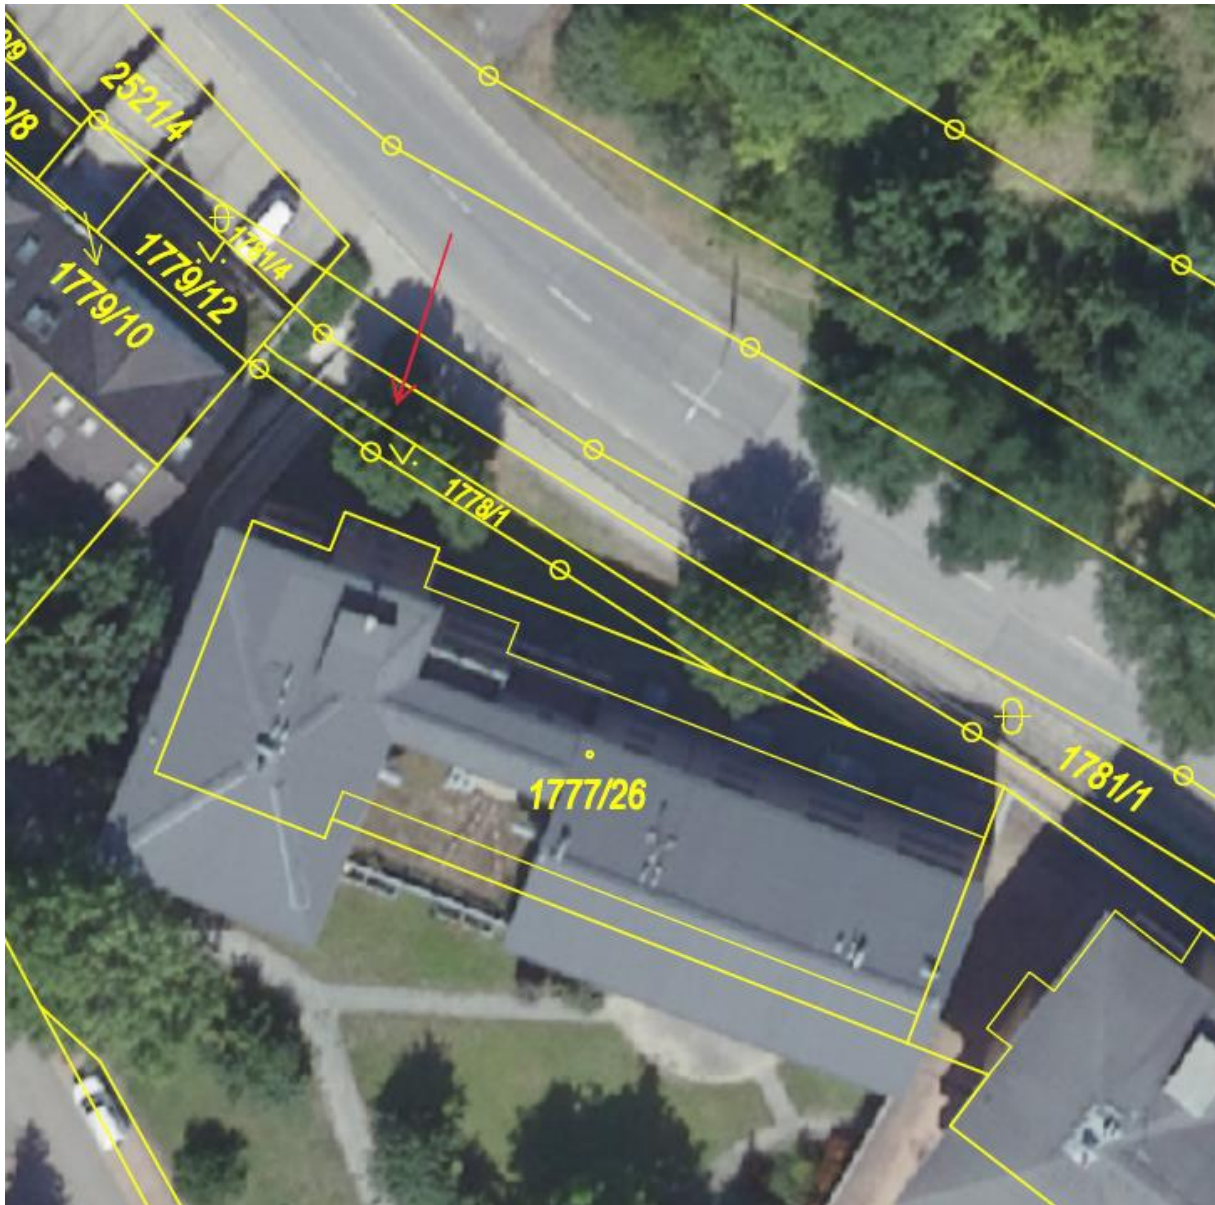

MĚSTSKÁ ČÁST PRAHA 16
VÁCLAVA BALÉHO 23
153 00 RADOTÍN

■ **ZÁMĚR pronájmu části pozemku parc.č.
1781/1 v k.ú. Radotín** ■

Městská část Praha 16 oznamuje ve smyslu § 36 odst. 1 zákona č. 131/2000 Sb., o hlavním městě Praze, v platném znění, záměr pronájmu části pozemku parc.č. 1781/1, ostatní plocha, neplodná půda v k.ú. Radotín (ulice K Cementárně) o výměře cca 5 m² společnosti Oak run s.r.o., IČ: 17221625, Rubešova 581/4, Plzeň-Východní Předměstí, za účelem umístění a provozování PPL parcelboxu.

Záměr pronájmu části pozemku parc.č. 1781/1 v k.ú. Radotín schválila Rada městské části Praha 16 usnesením č. 0571/2024/R dne 23. 10. 2024.

Mgr. Karel Hanzlík
starosta Městské části Praha 16

Vyvěšeno: 25. 10. 2024