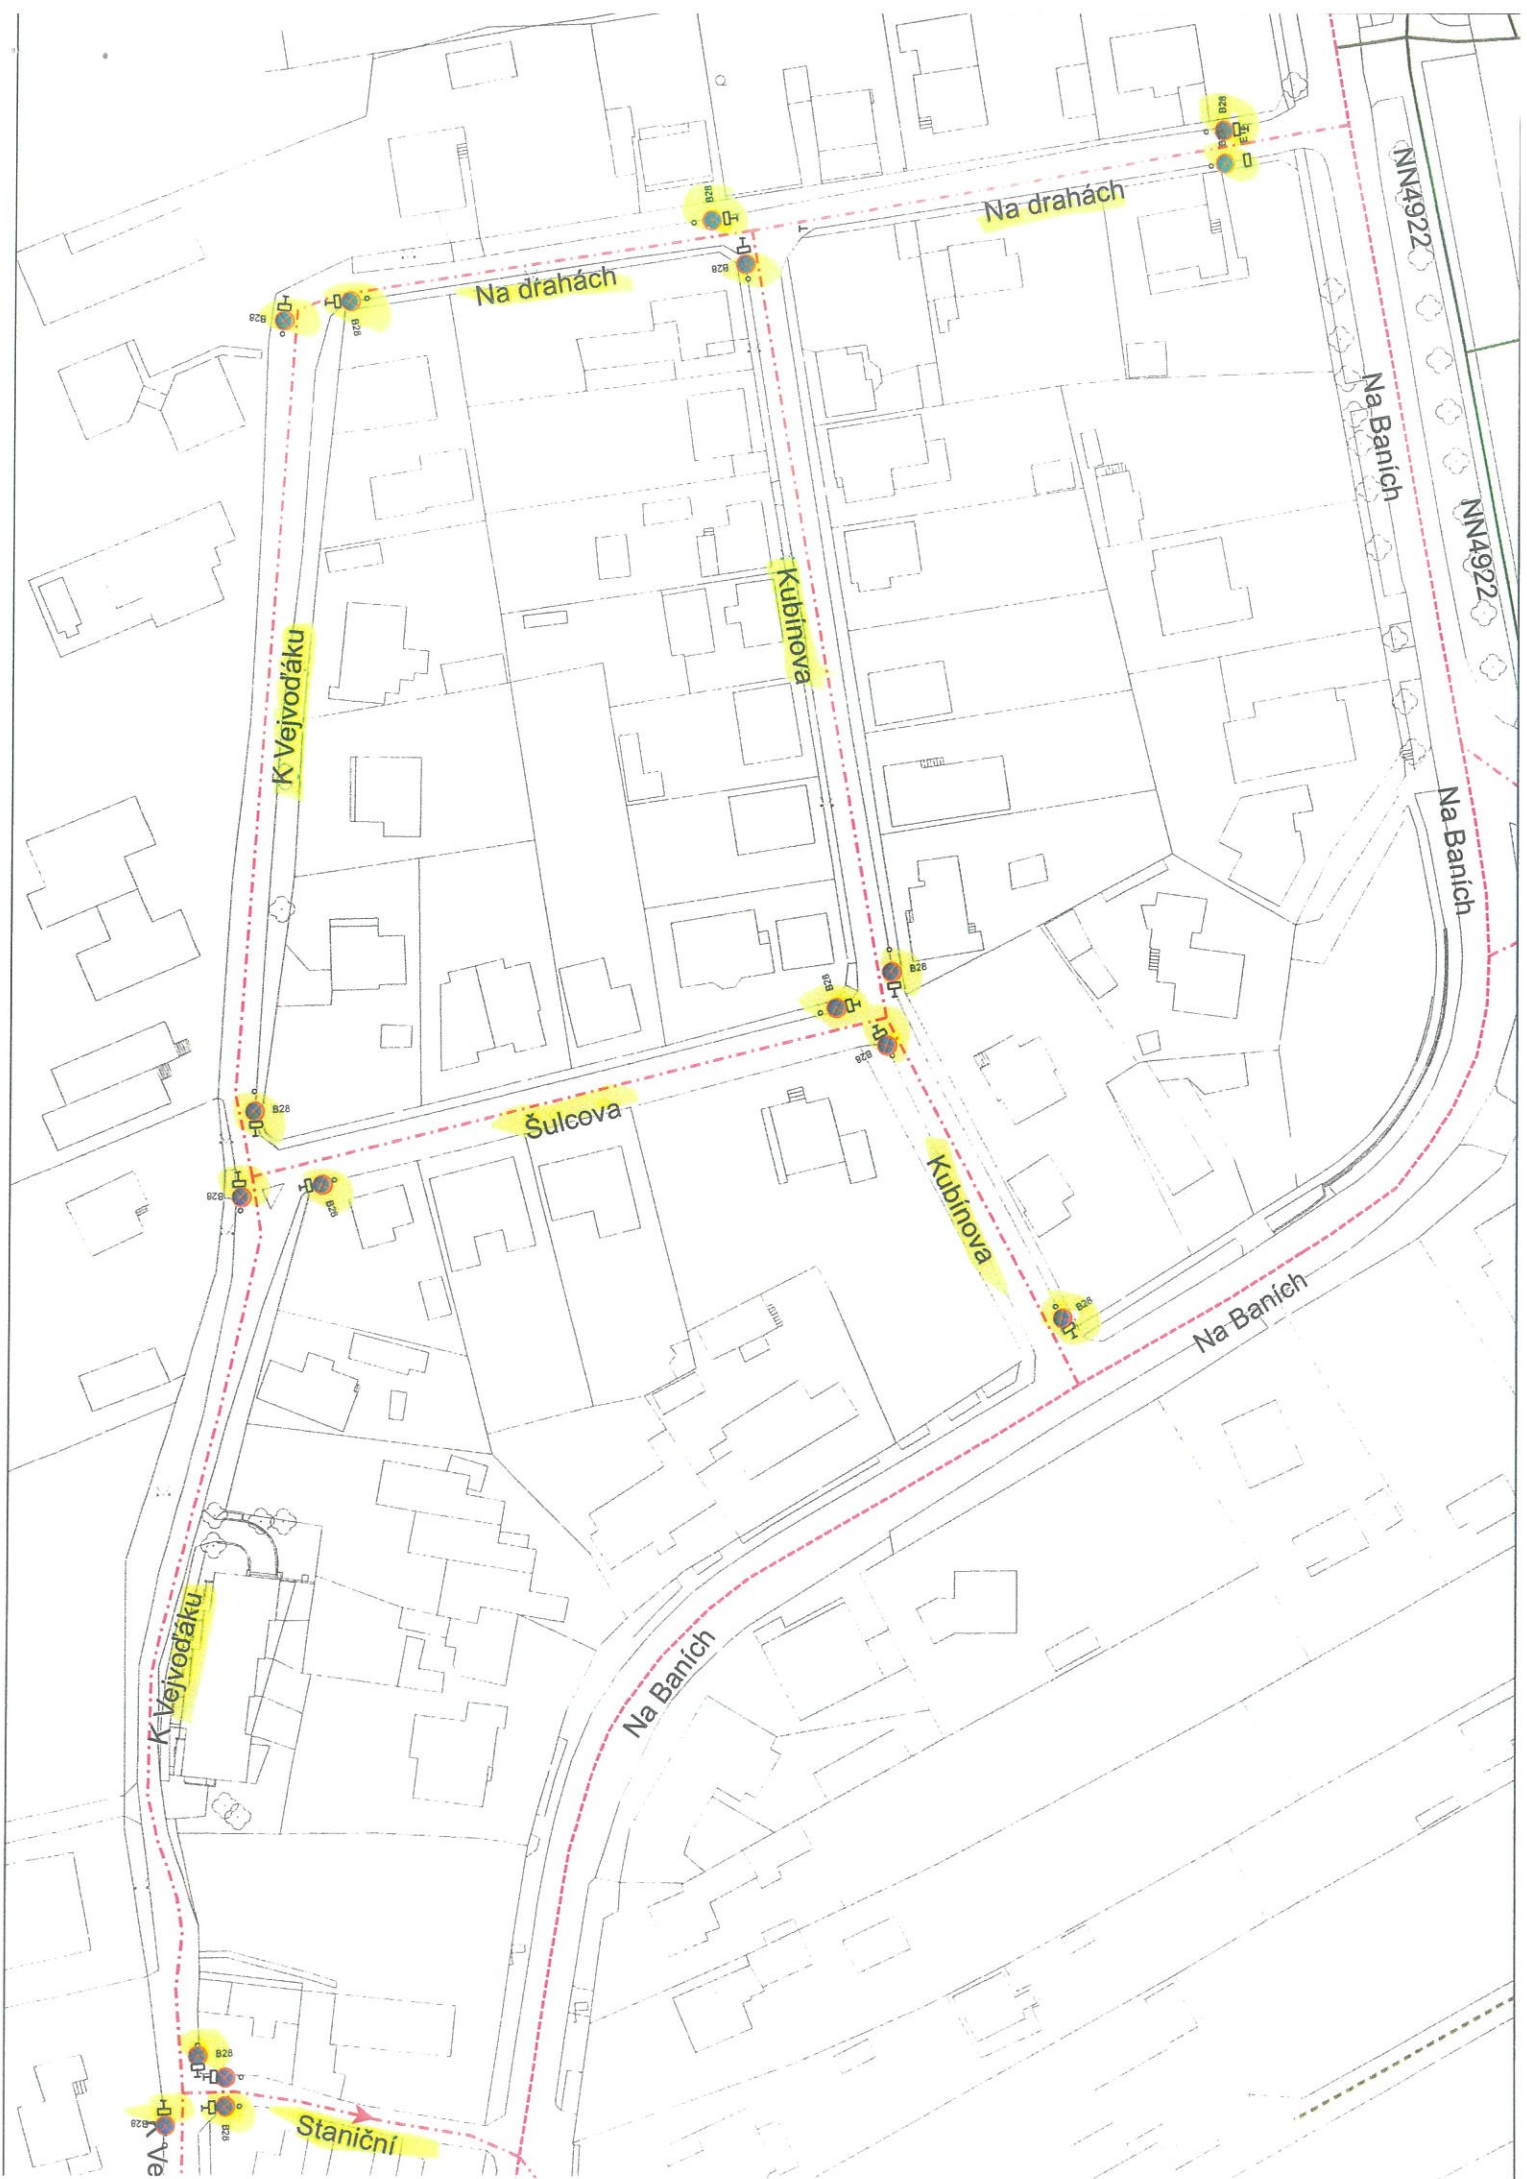

14. okruh

22.4.2025

Na Drahách

K Vejvodáku

Kubínova

Šulcova

Staniční

Studniční