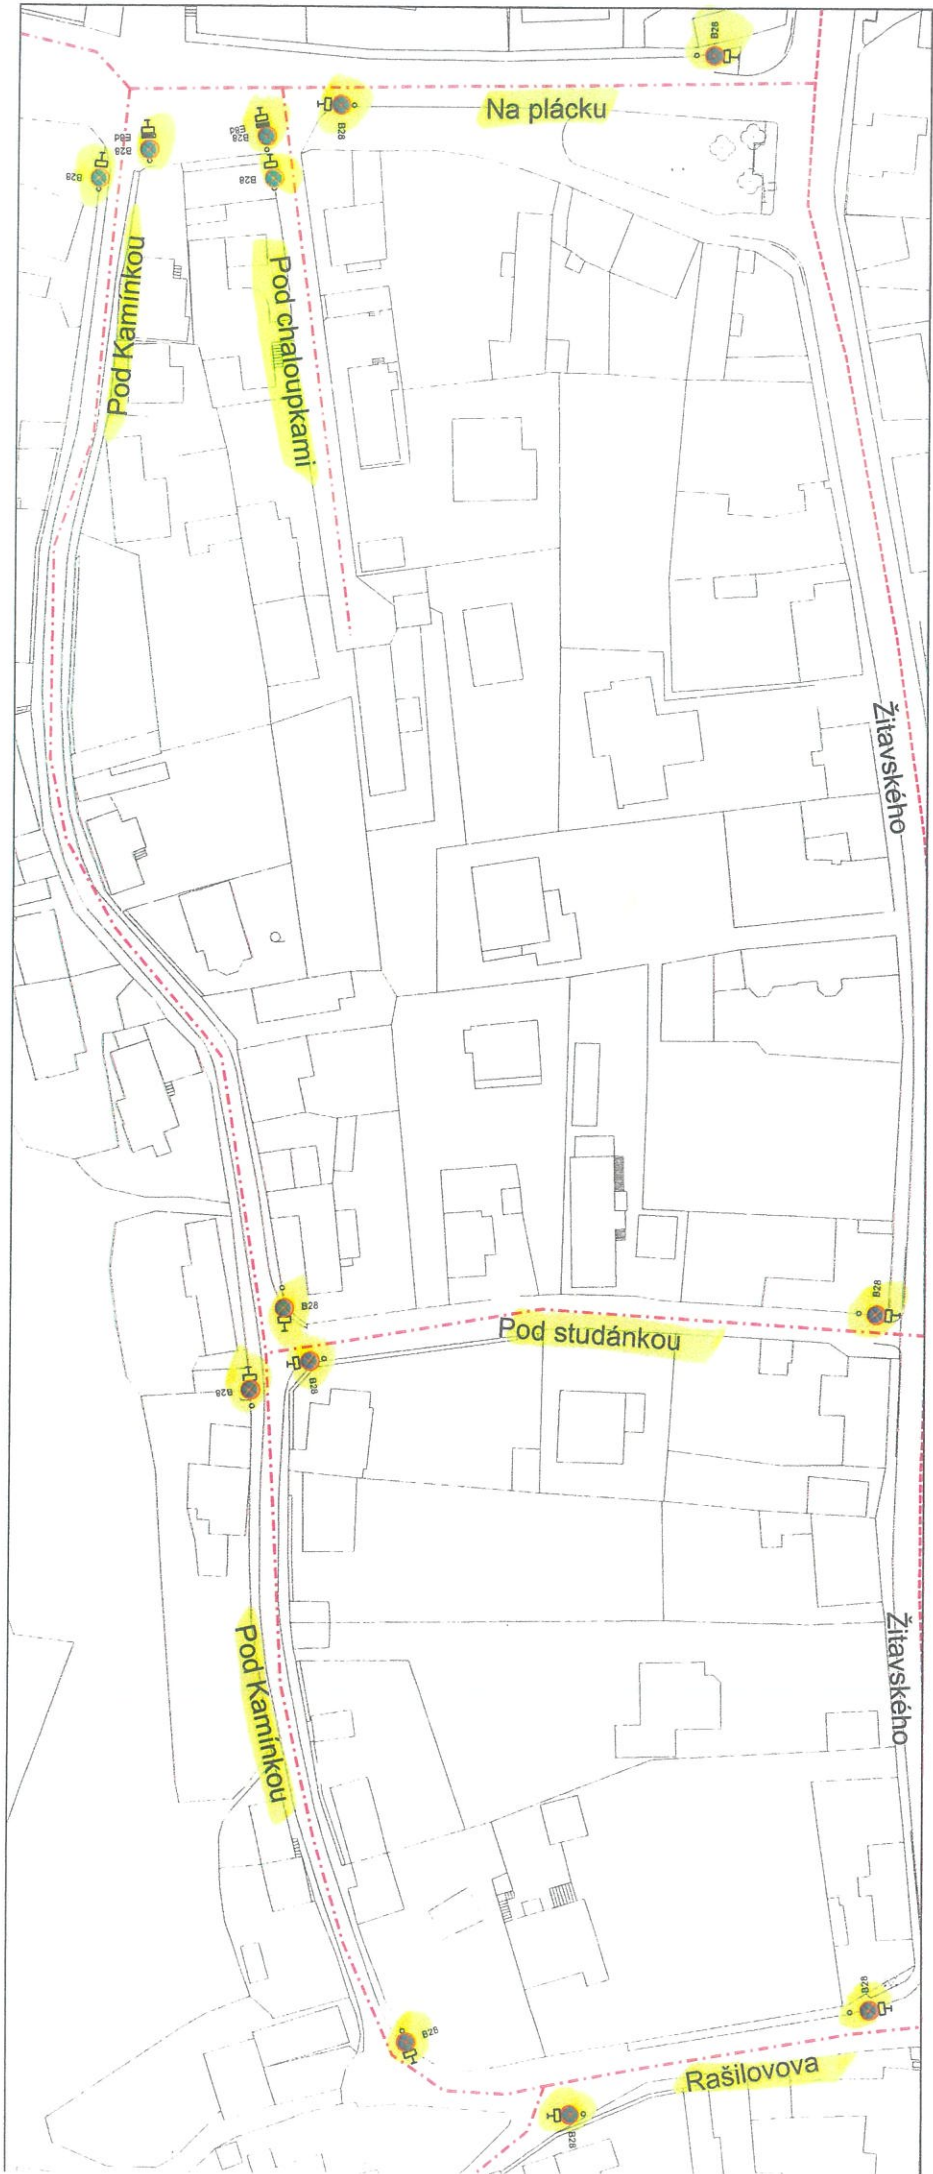

Na plácku

Pod Kamínkou

Pod chlapoučkami

Žitavského

Pod studánkou

Žitavského

Pod Kamínkou

Rašilovova