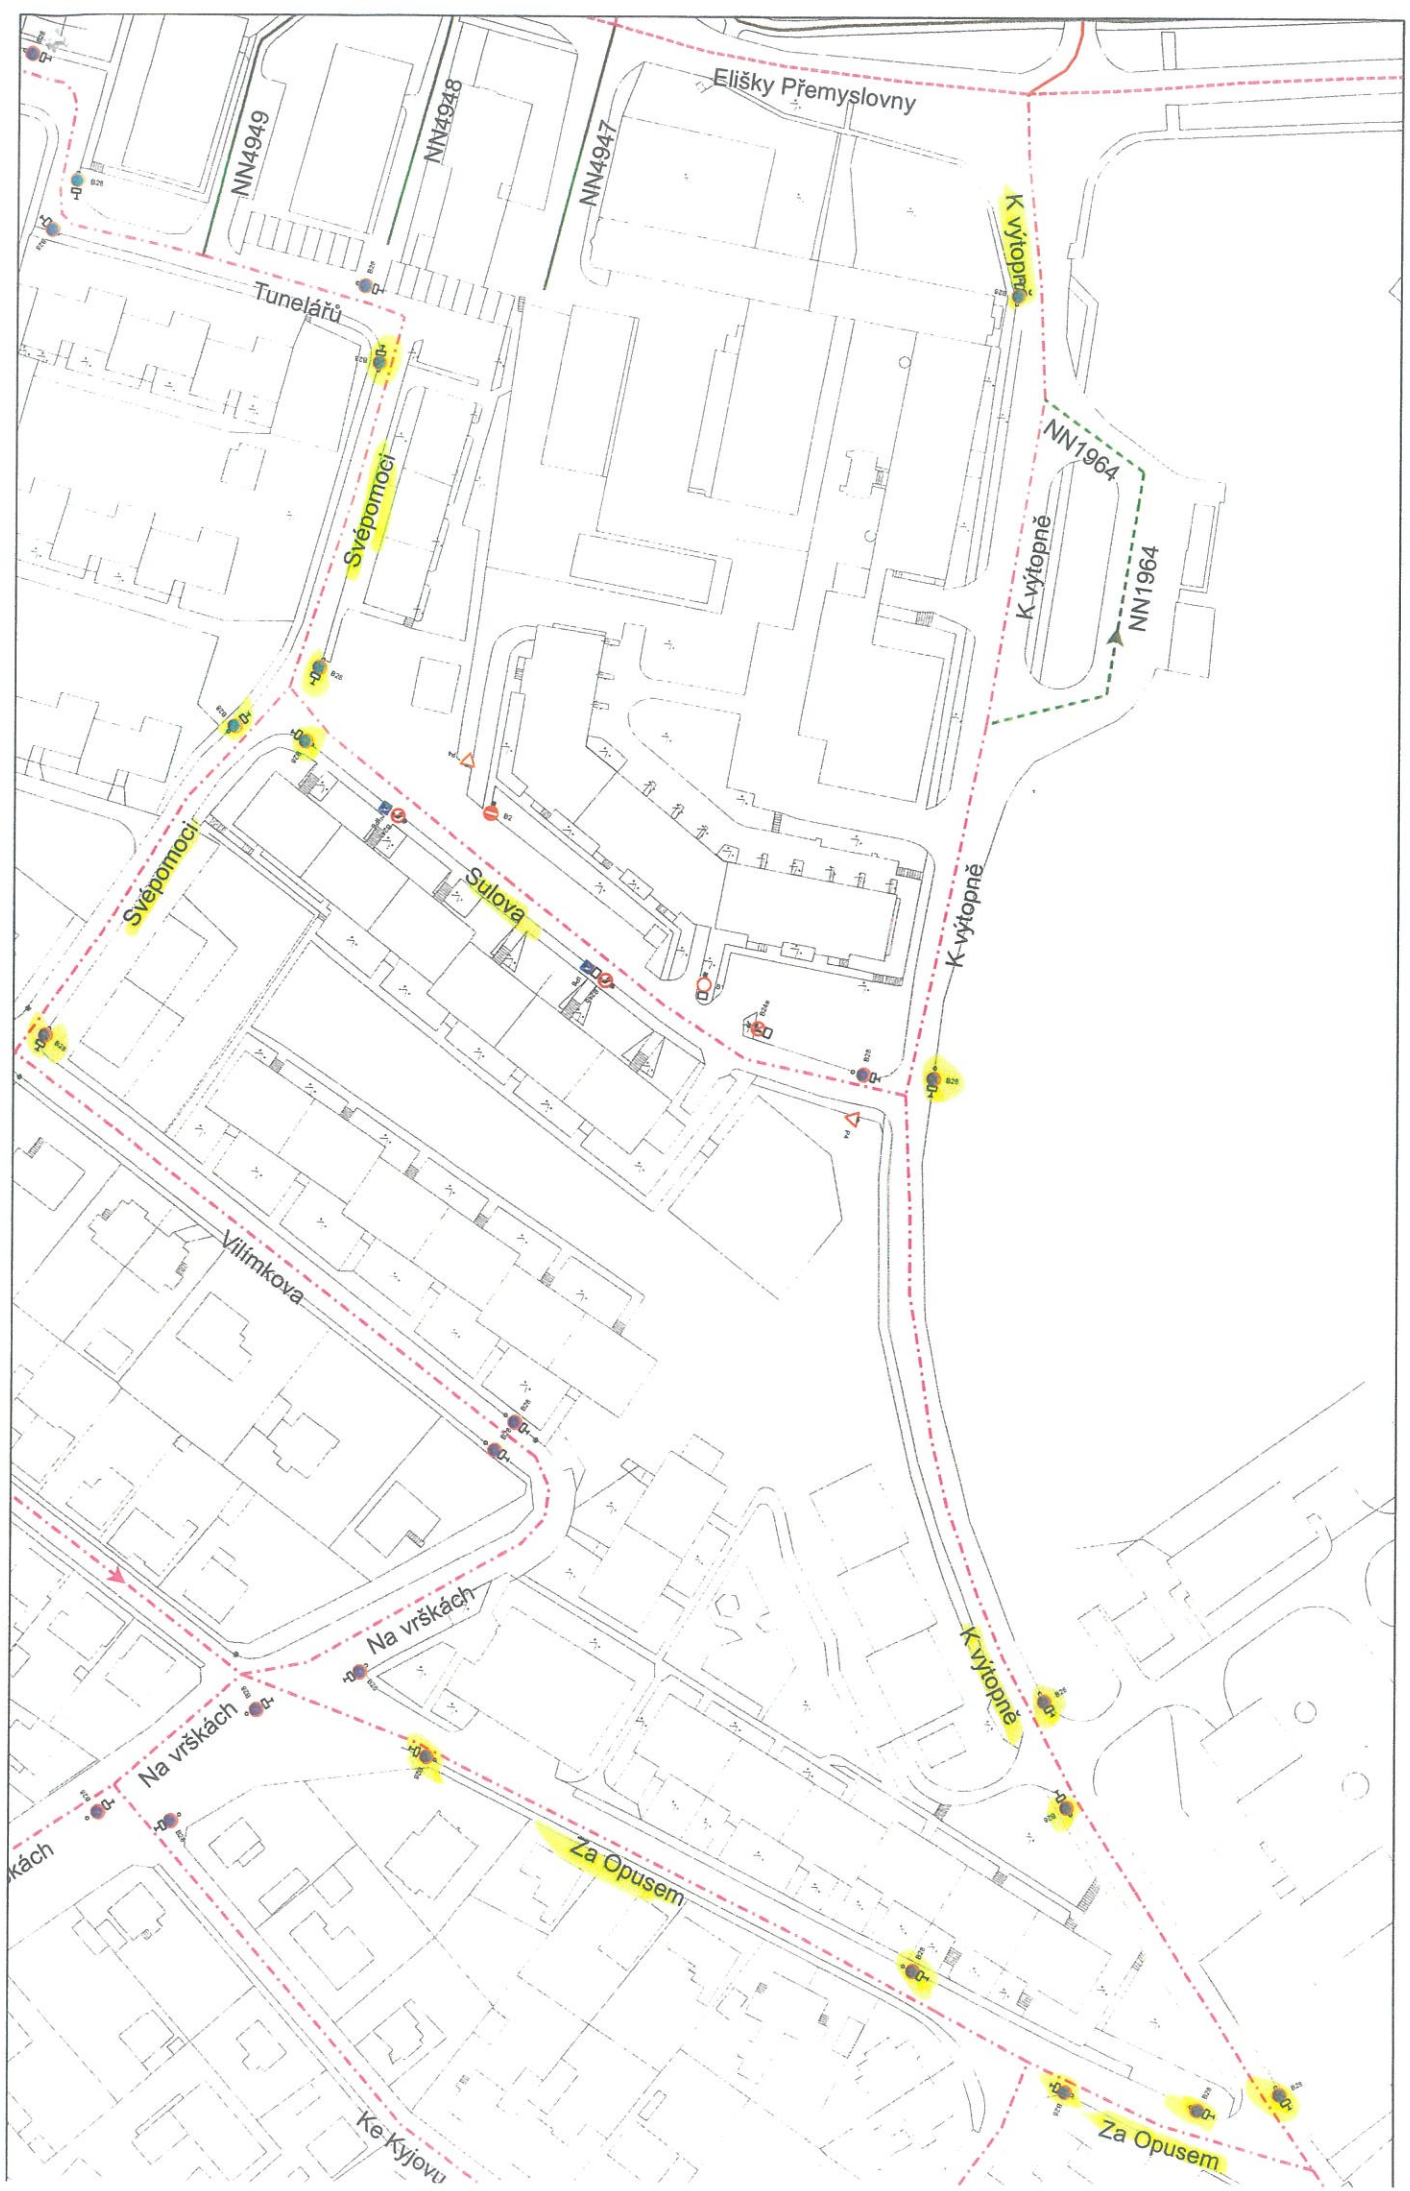

Sálava

řtopně

OKRUH 10.

10. okruh
14.4.2025
K Výtopně
Svépomoci
Sulova
Za Opusem

OKRUH 11.

11. okruh
15.4.2025
Na Vrškách
Lipenecká
Ke Kyjovu
U Pumpy

U pumpy

B28