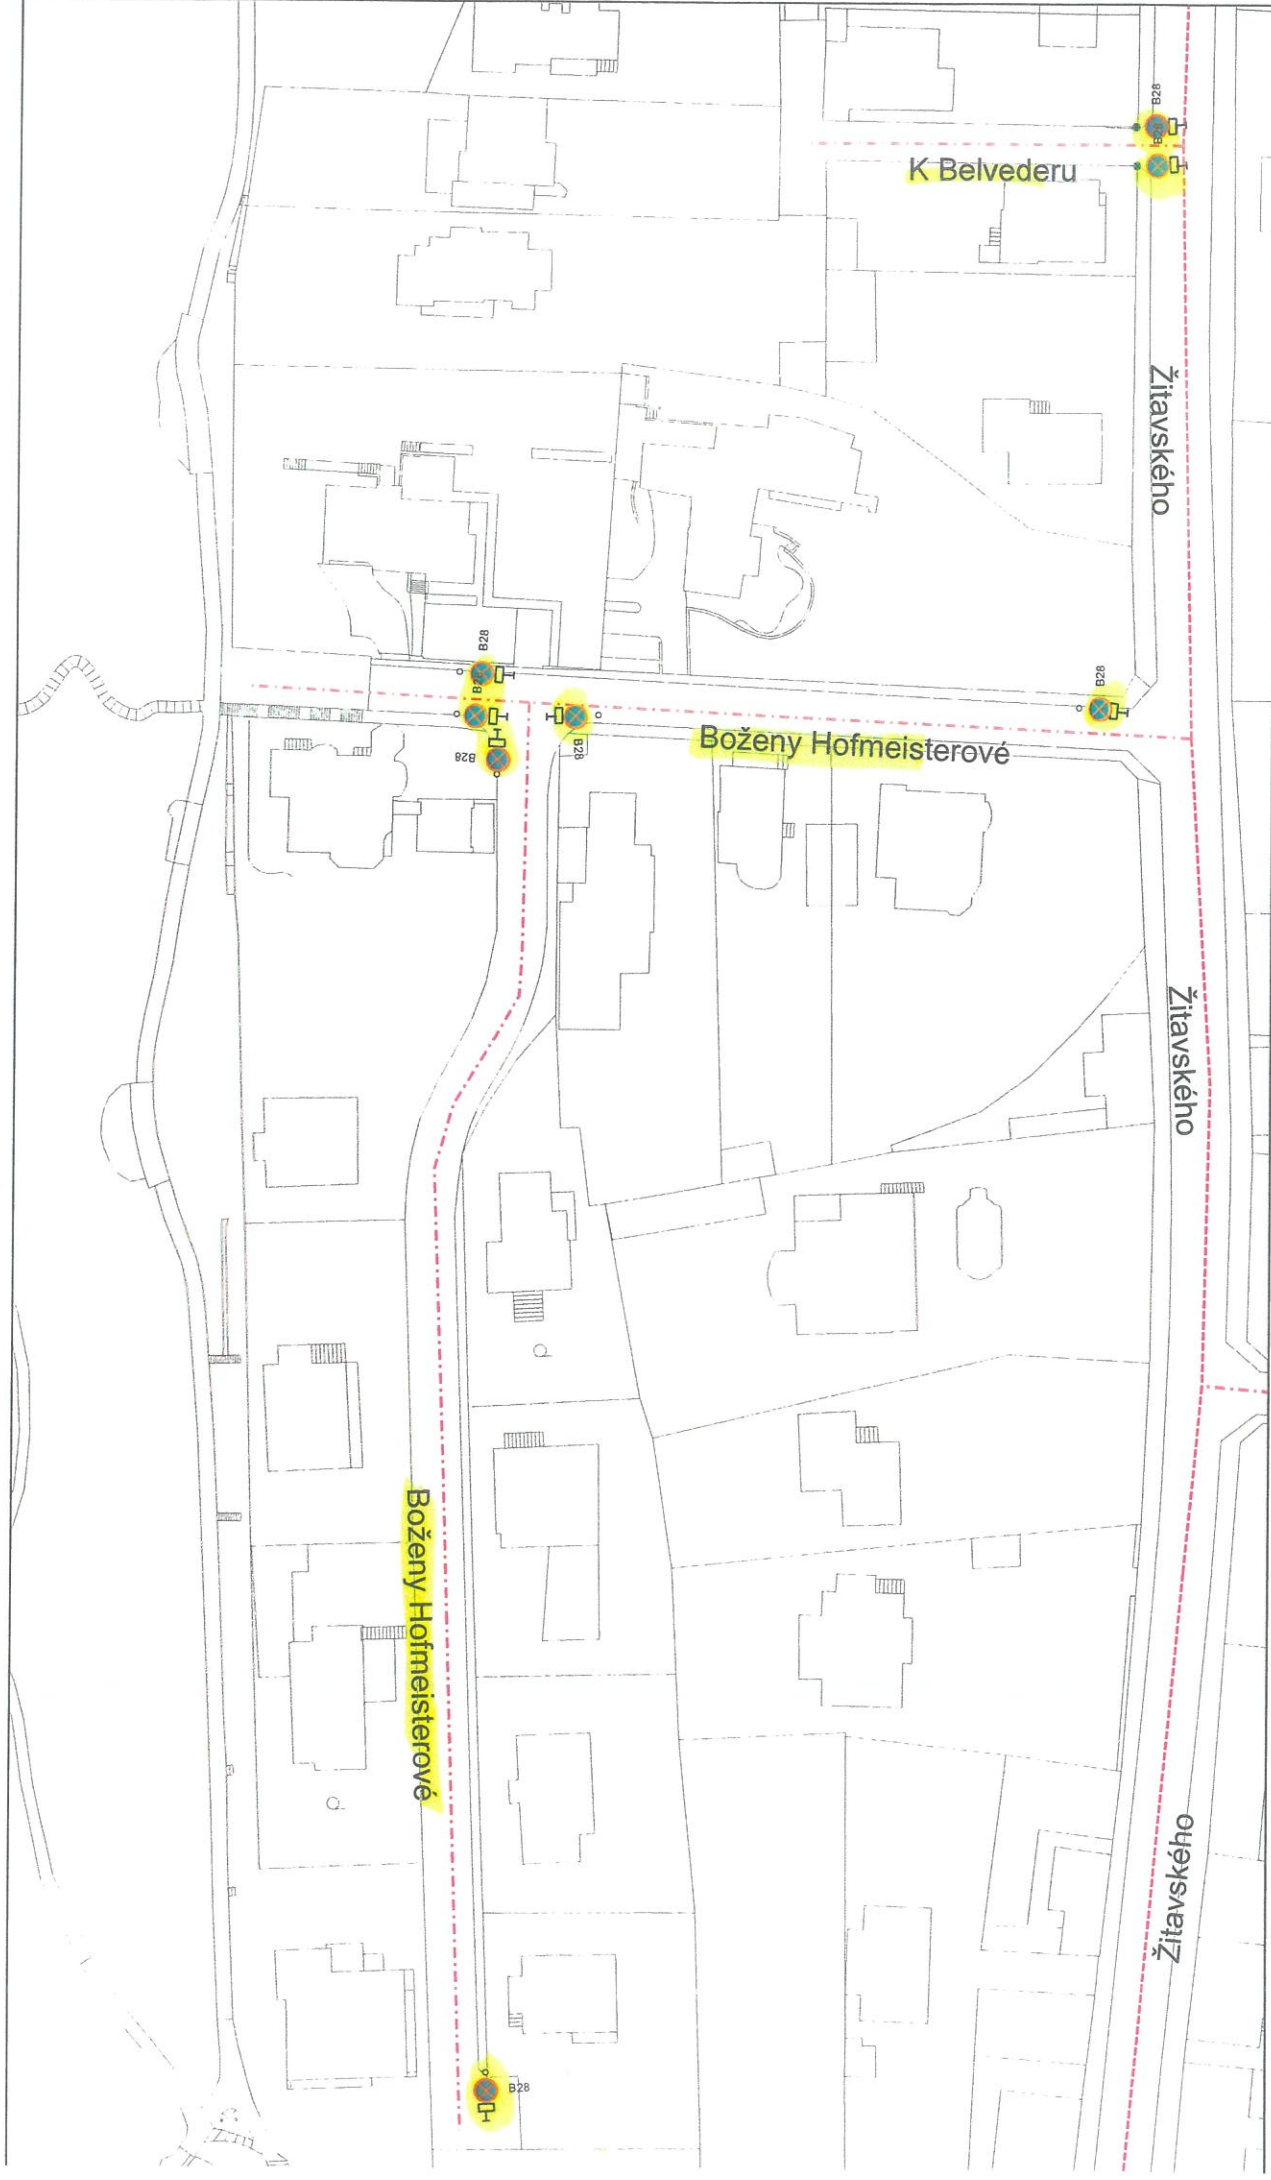

K Belvederu

Žitavského

Boženy Hofmeisterové

Žitavského

Boženy Hofmeisterové

Žitavského

B28

B28

B28

B28

B28

B28

B28

B28