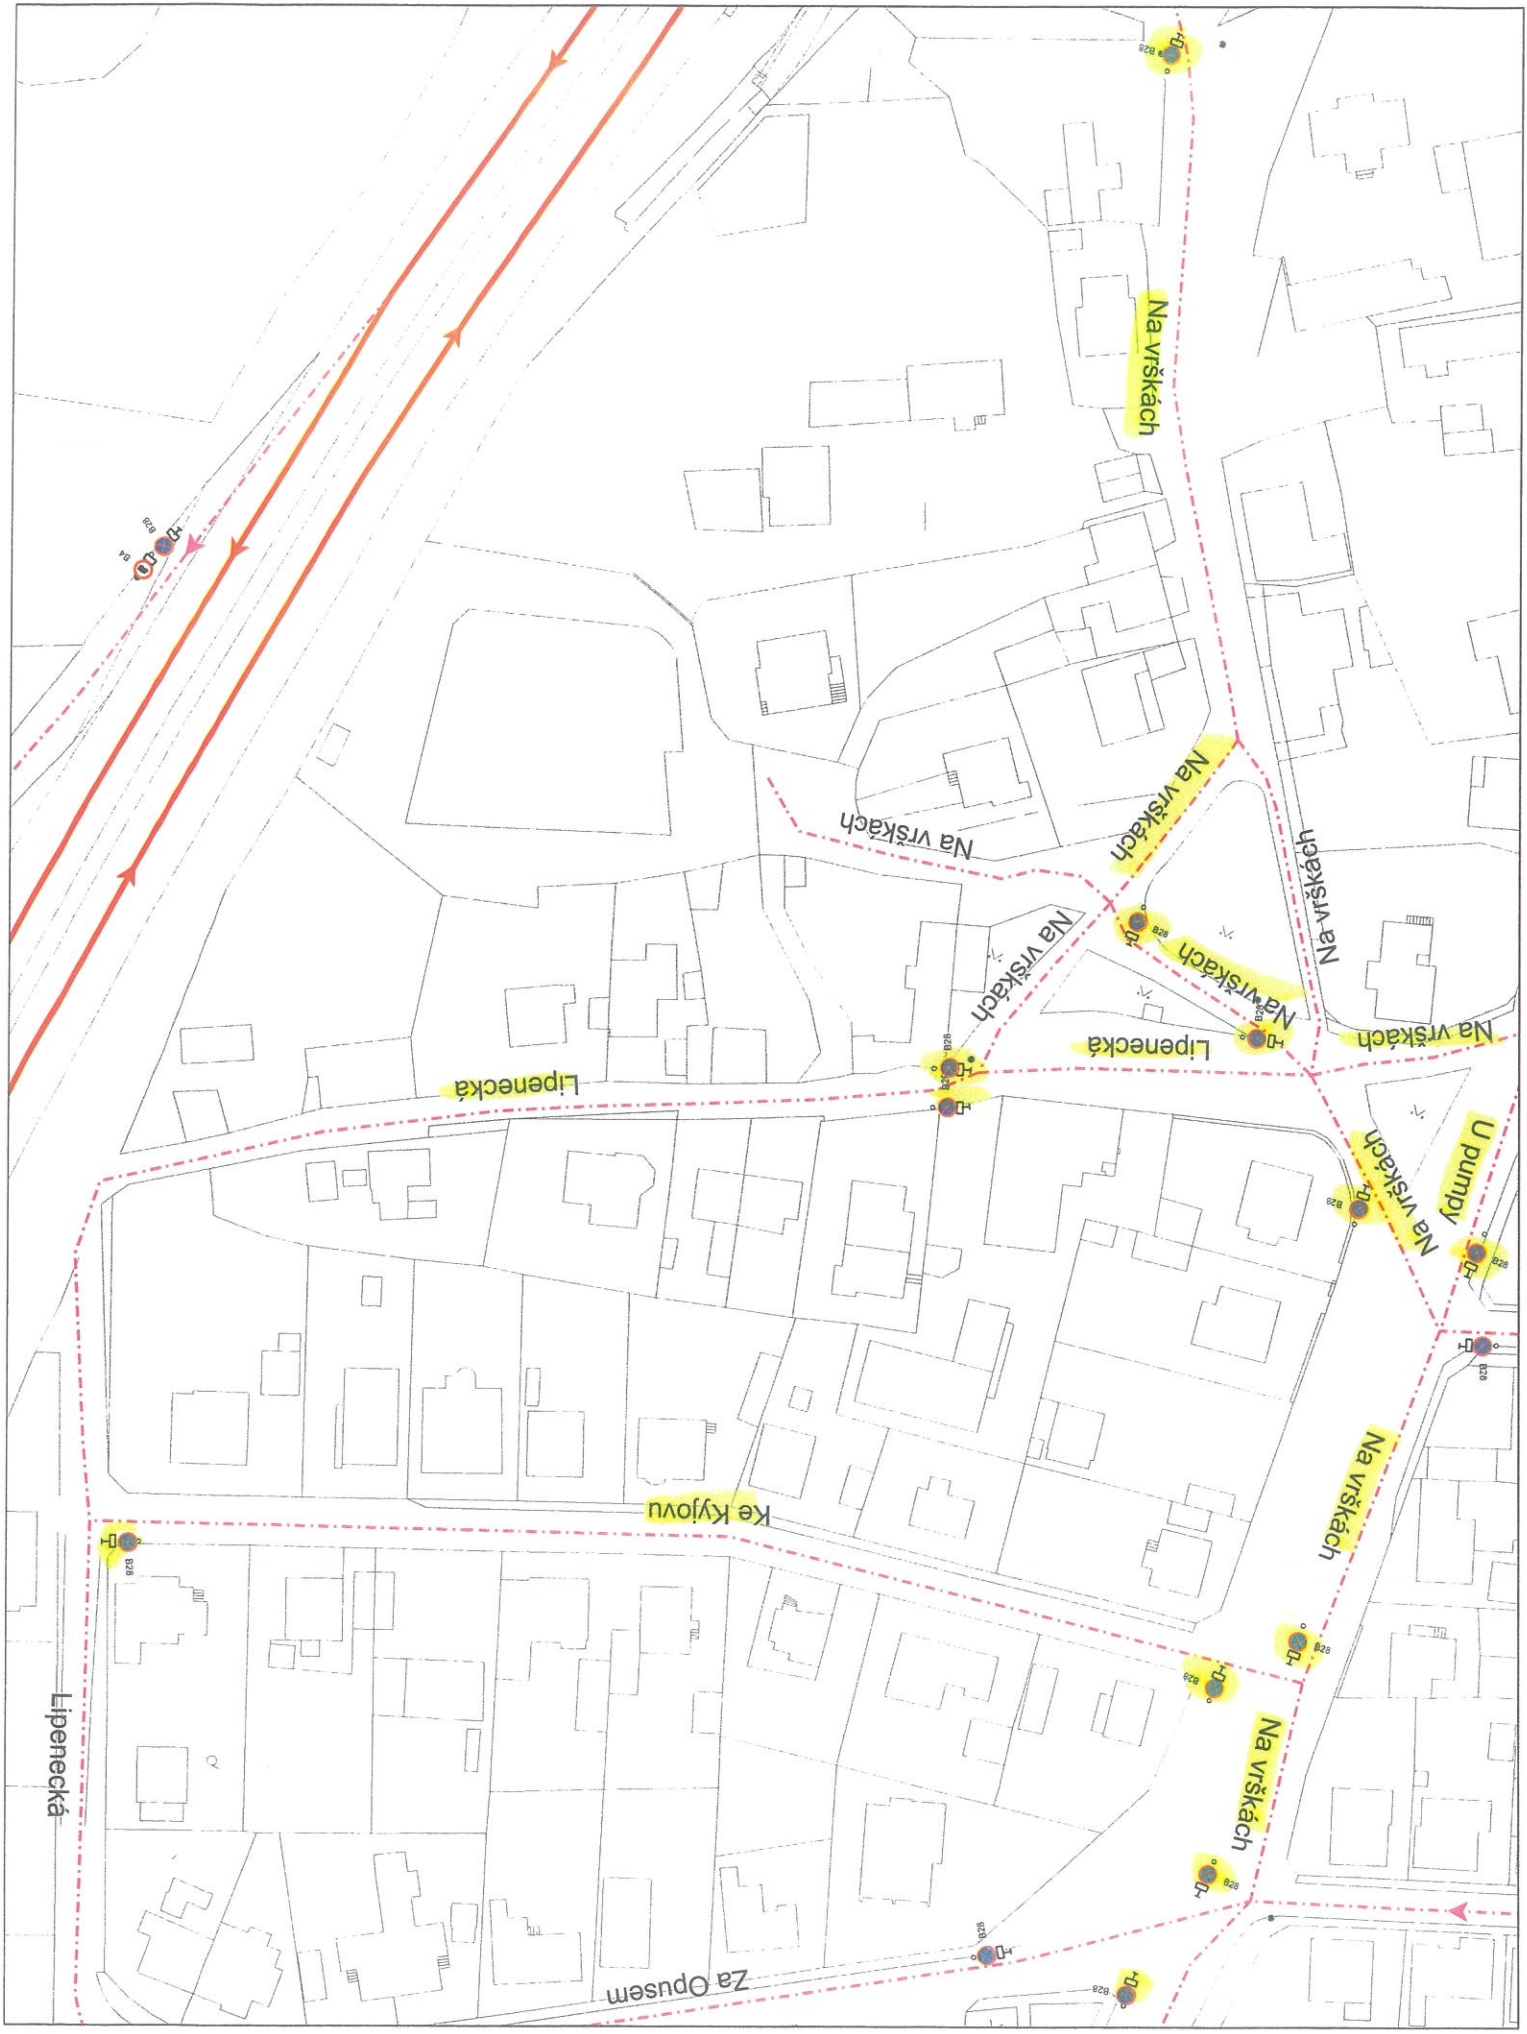

Sálava

řtopně

OKRUH 10.

10. okruh
14.4.2025
K Výtopně
Svépomoci
Sulova
Za Opusem

OKRUH 11.

11. okruh
15.4.2025
Na Vrškách
Lipenecká
Ke Kyjovu
U Pumpy

U pumpy

B28