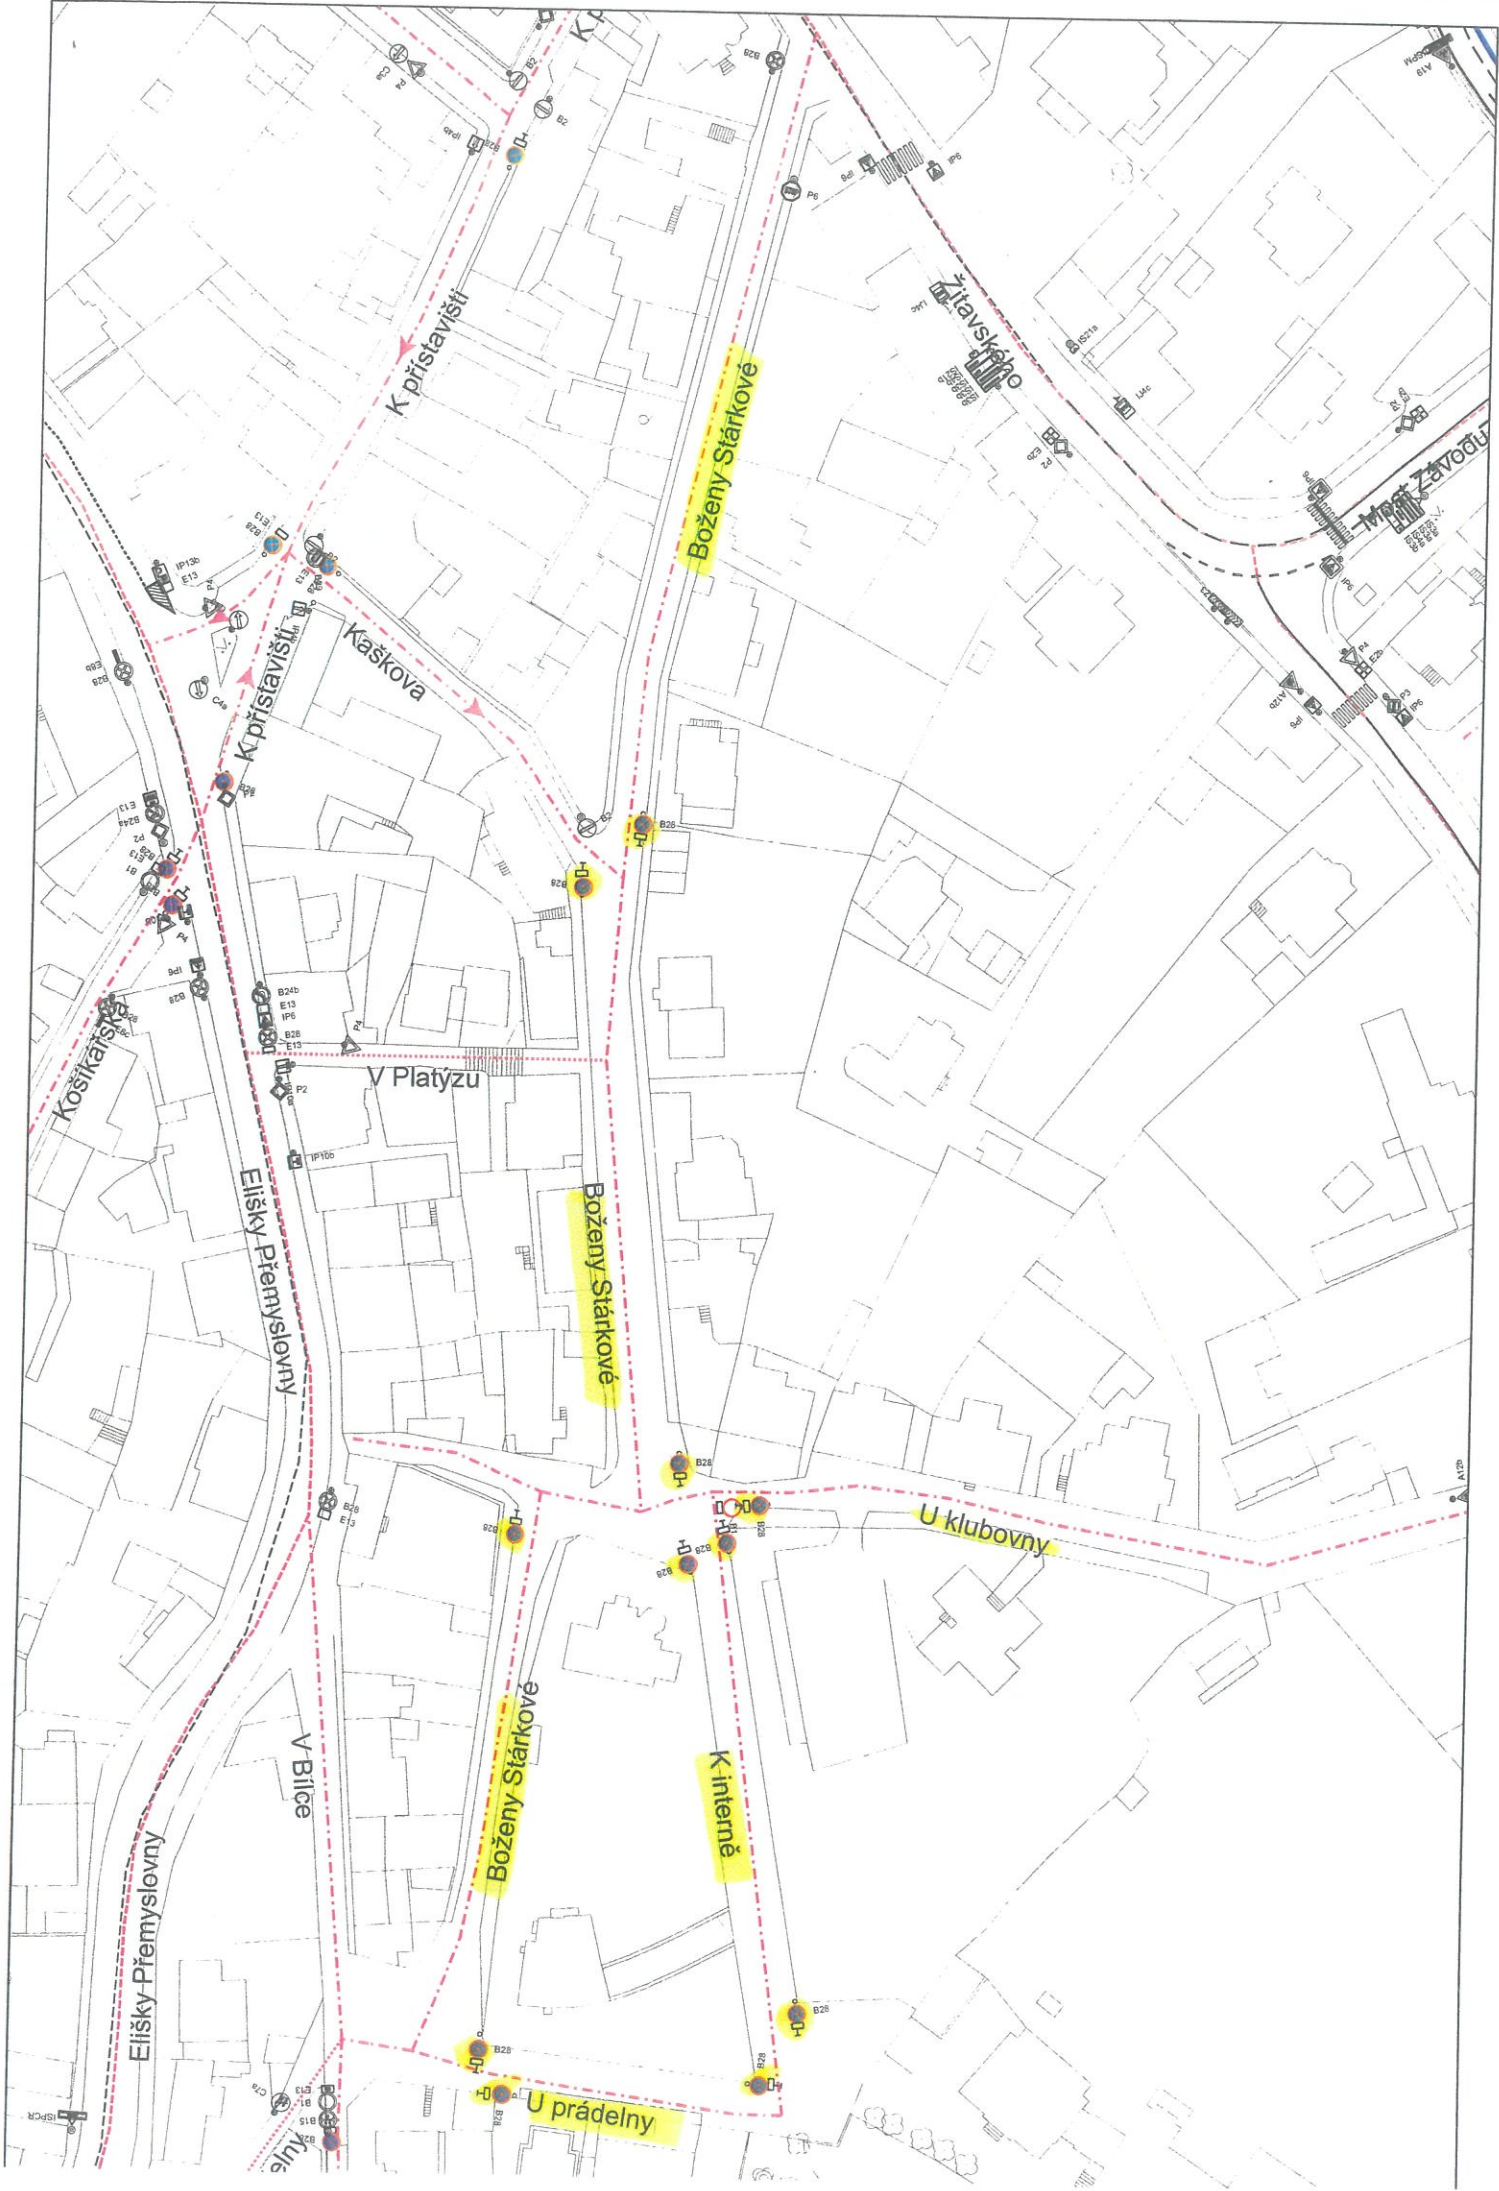

2. okruh
2.4.2025
U Malé řeky
U Hudební školy
K Přístavišti
Kaškova

OKRUH 3.

3. okruh
3.4.2025
Boženy Stárkové
K Interně
U Prádelny
V Bílce
U Klubovny
V Platýzu

K přístavišti

Boženy Stárkové

Káškova

K přístavišti