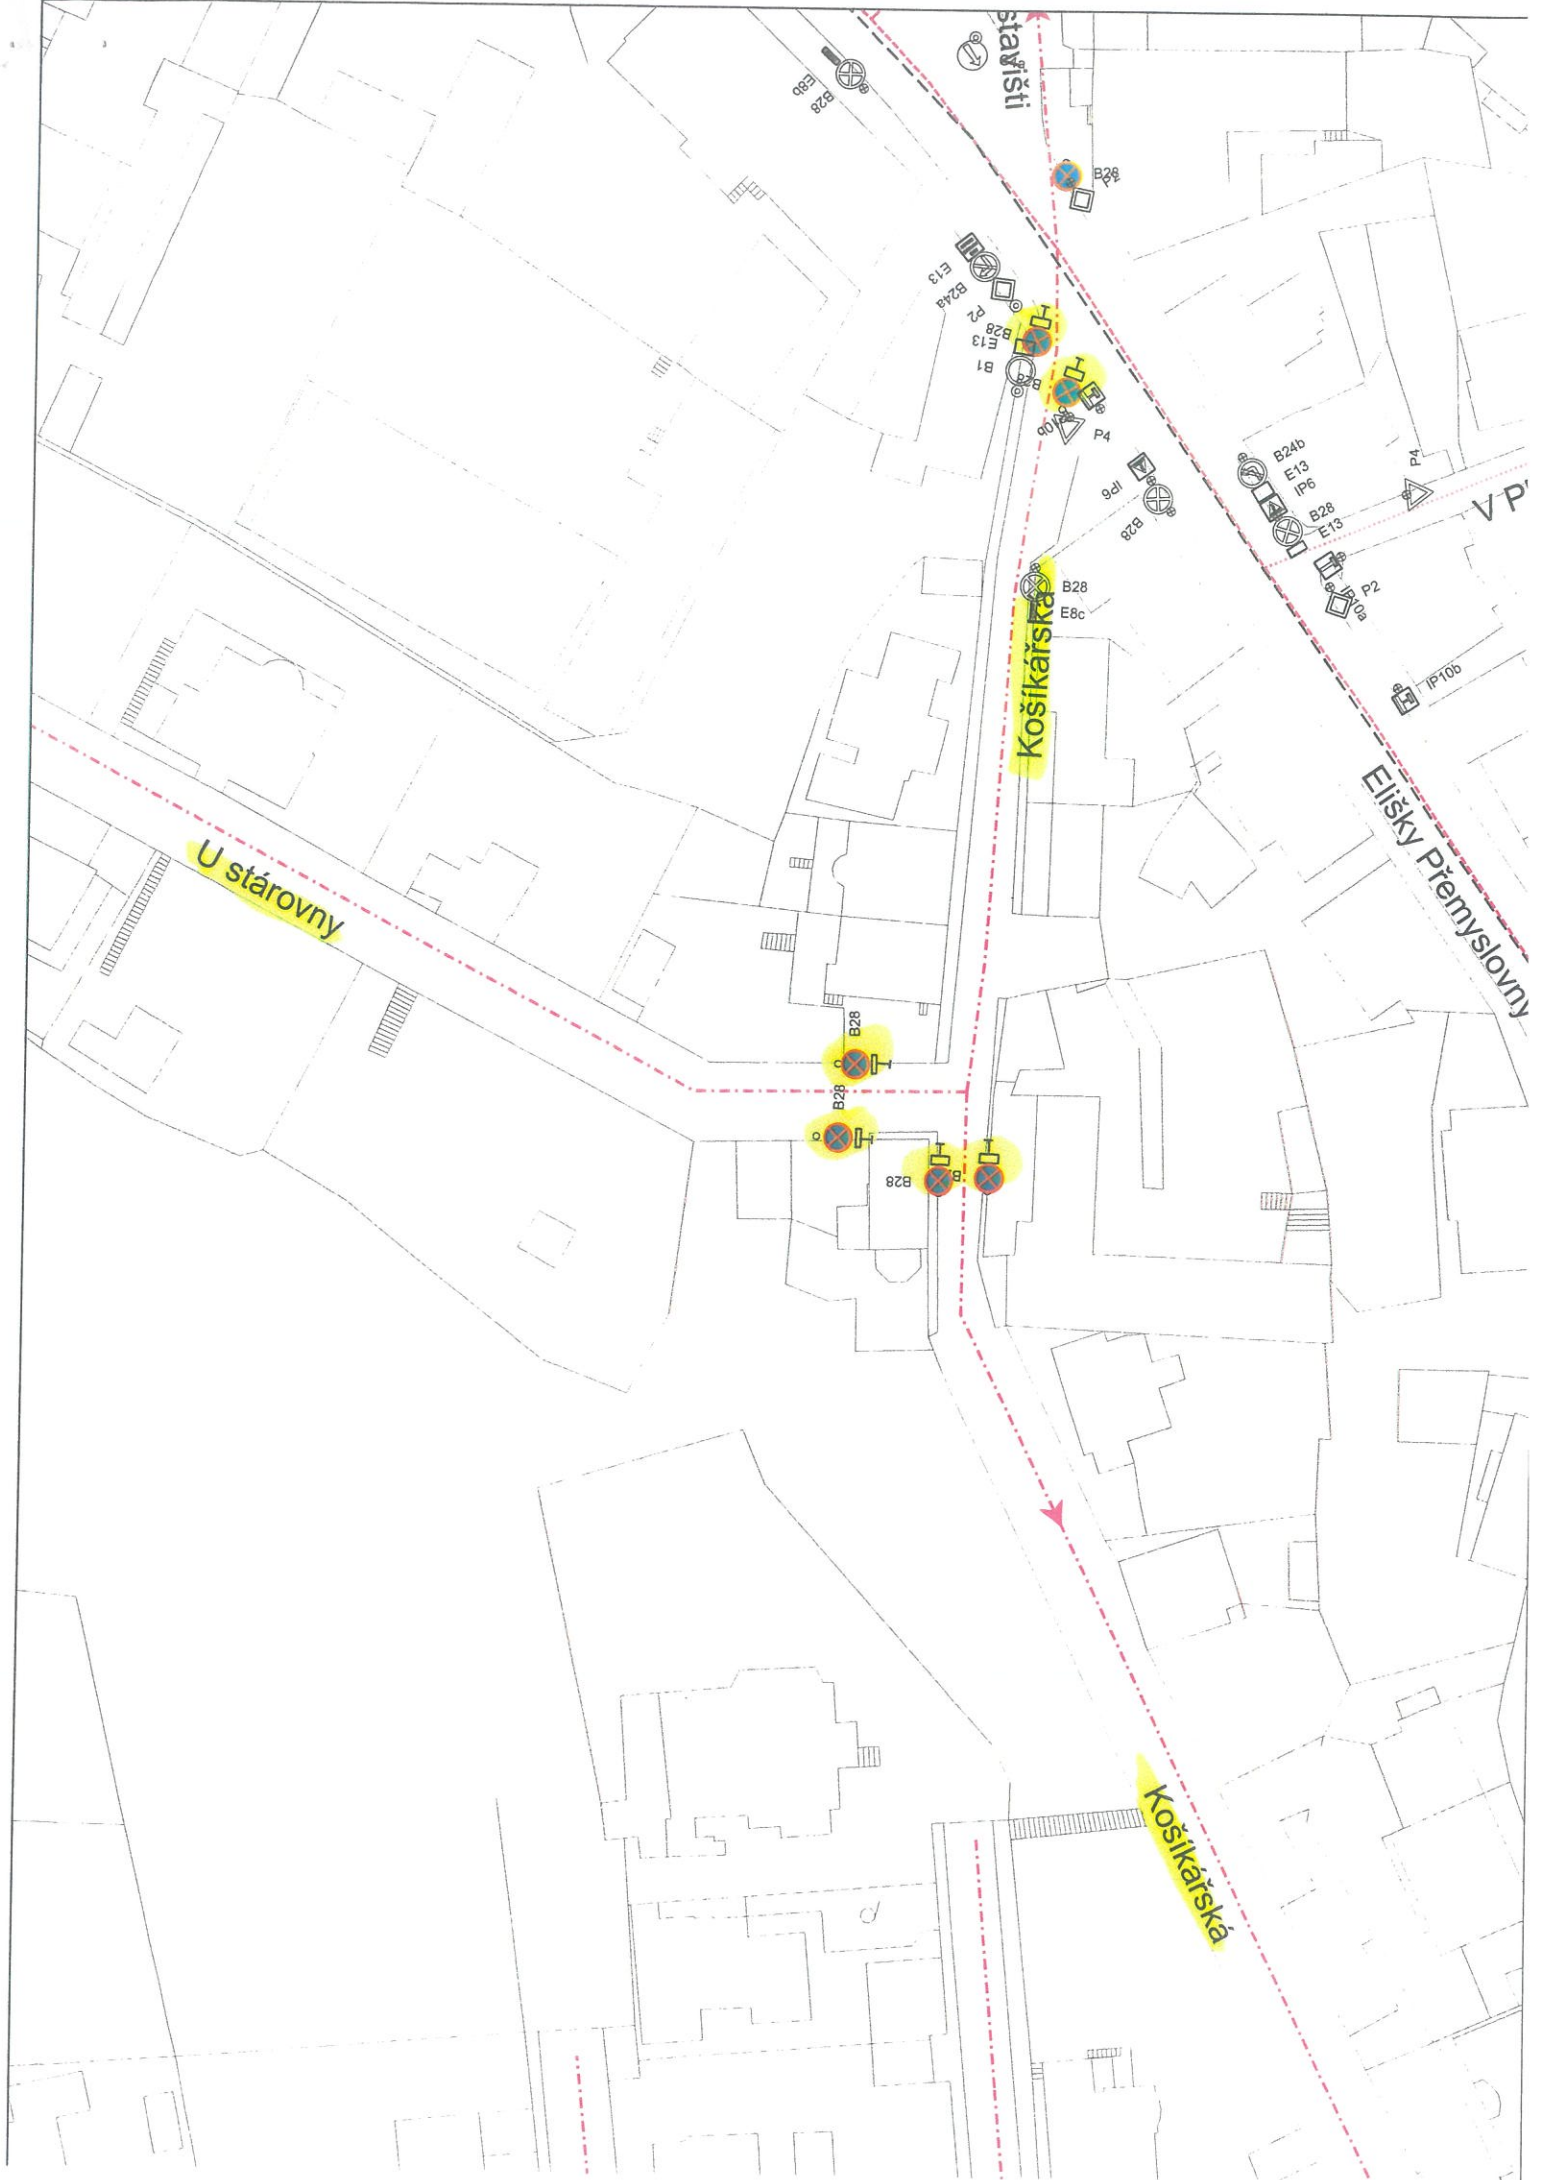

U prádelny

OKRUH 4.

4. okruh

4.4.2025

Košická

U Stárovny

K Havlínu

U Karlova stánku

Beaufortova

stavišti

Košická

U stárovny

Elišky Přemyslovny

Košická

B28

B26