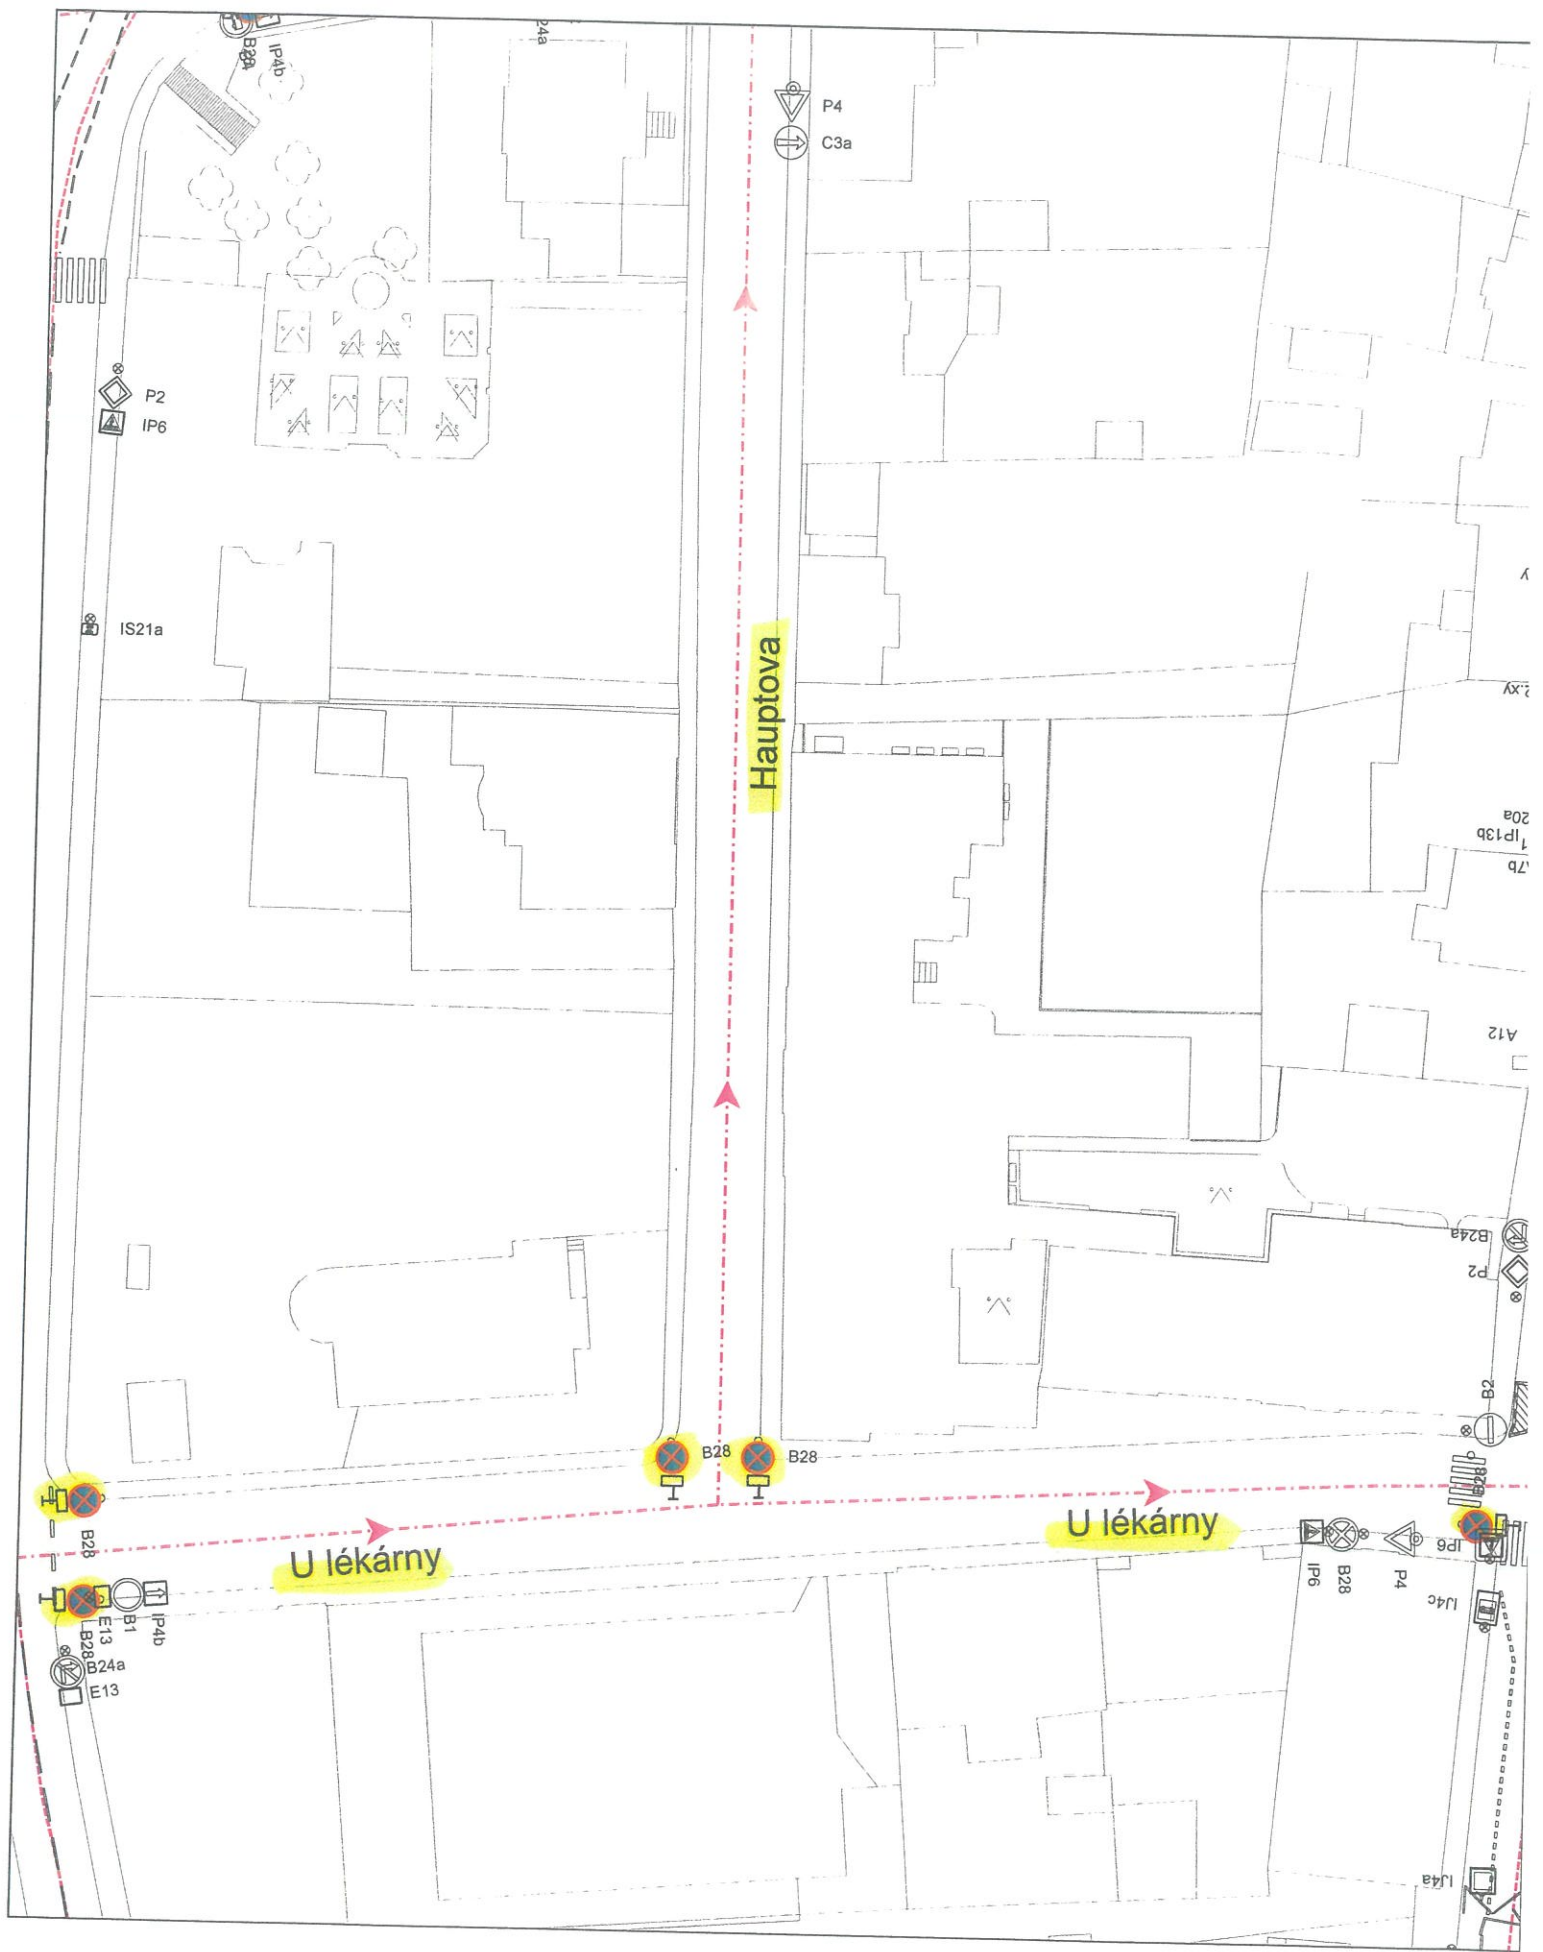

OKRUH 1.

1. okruh
1.4.2025
U Lékárny
Hauptova
Zbraslavské náměstí (boční ulice)
Vladislava Vančury
Pod Špitálem
Opata Konráda
Cisterciácká

Bartoňova

Žitavského

Zbraslavské náměstí

Zbraslavské náměstí

Zbraslavské náměstí