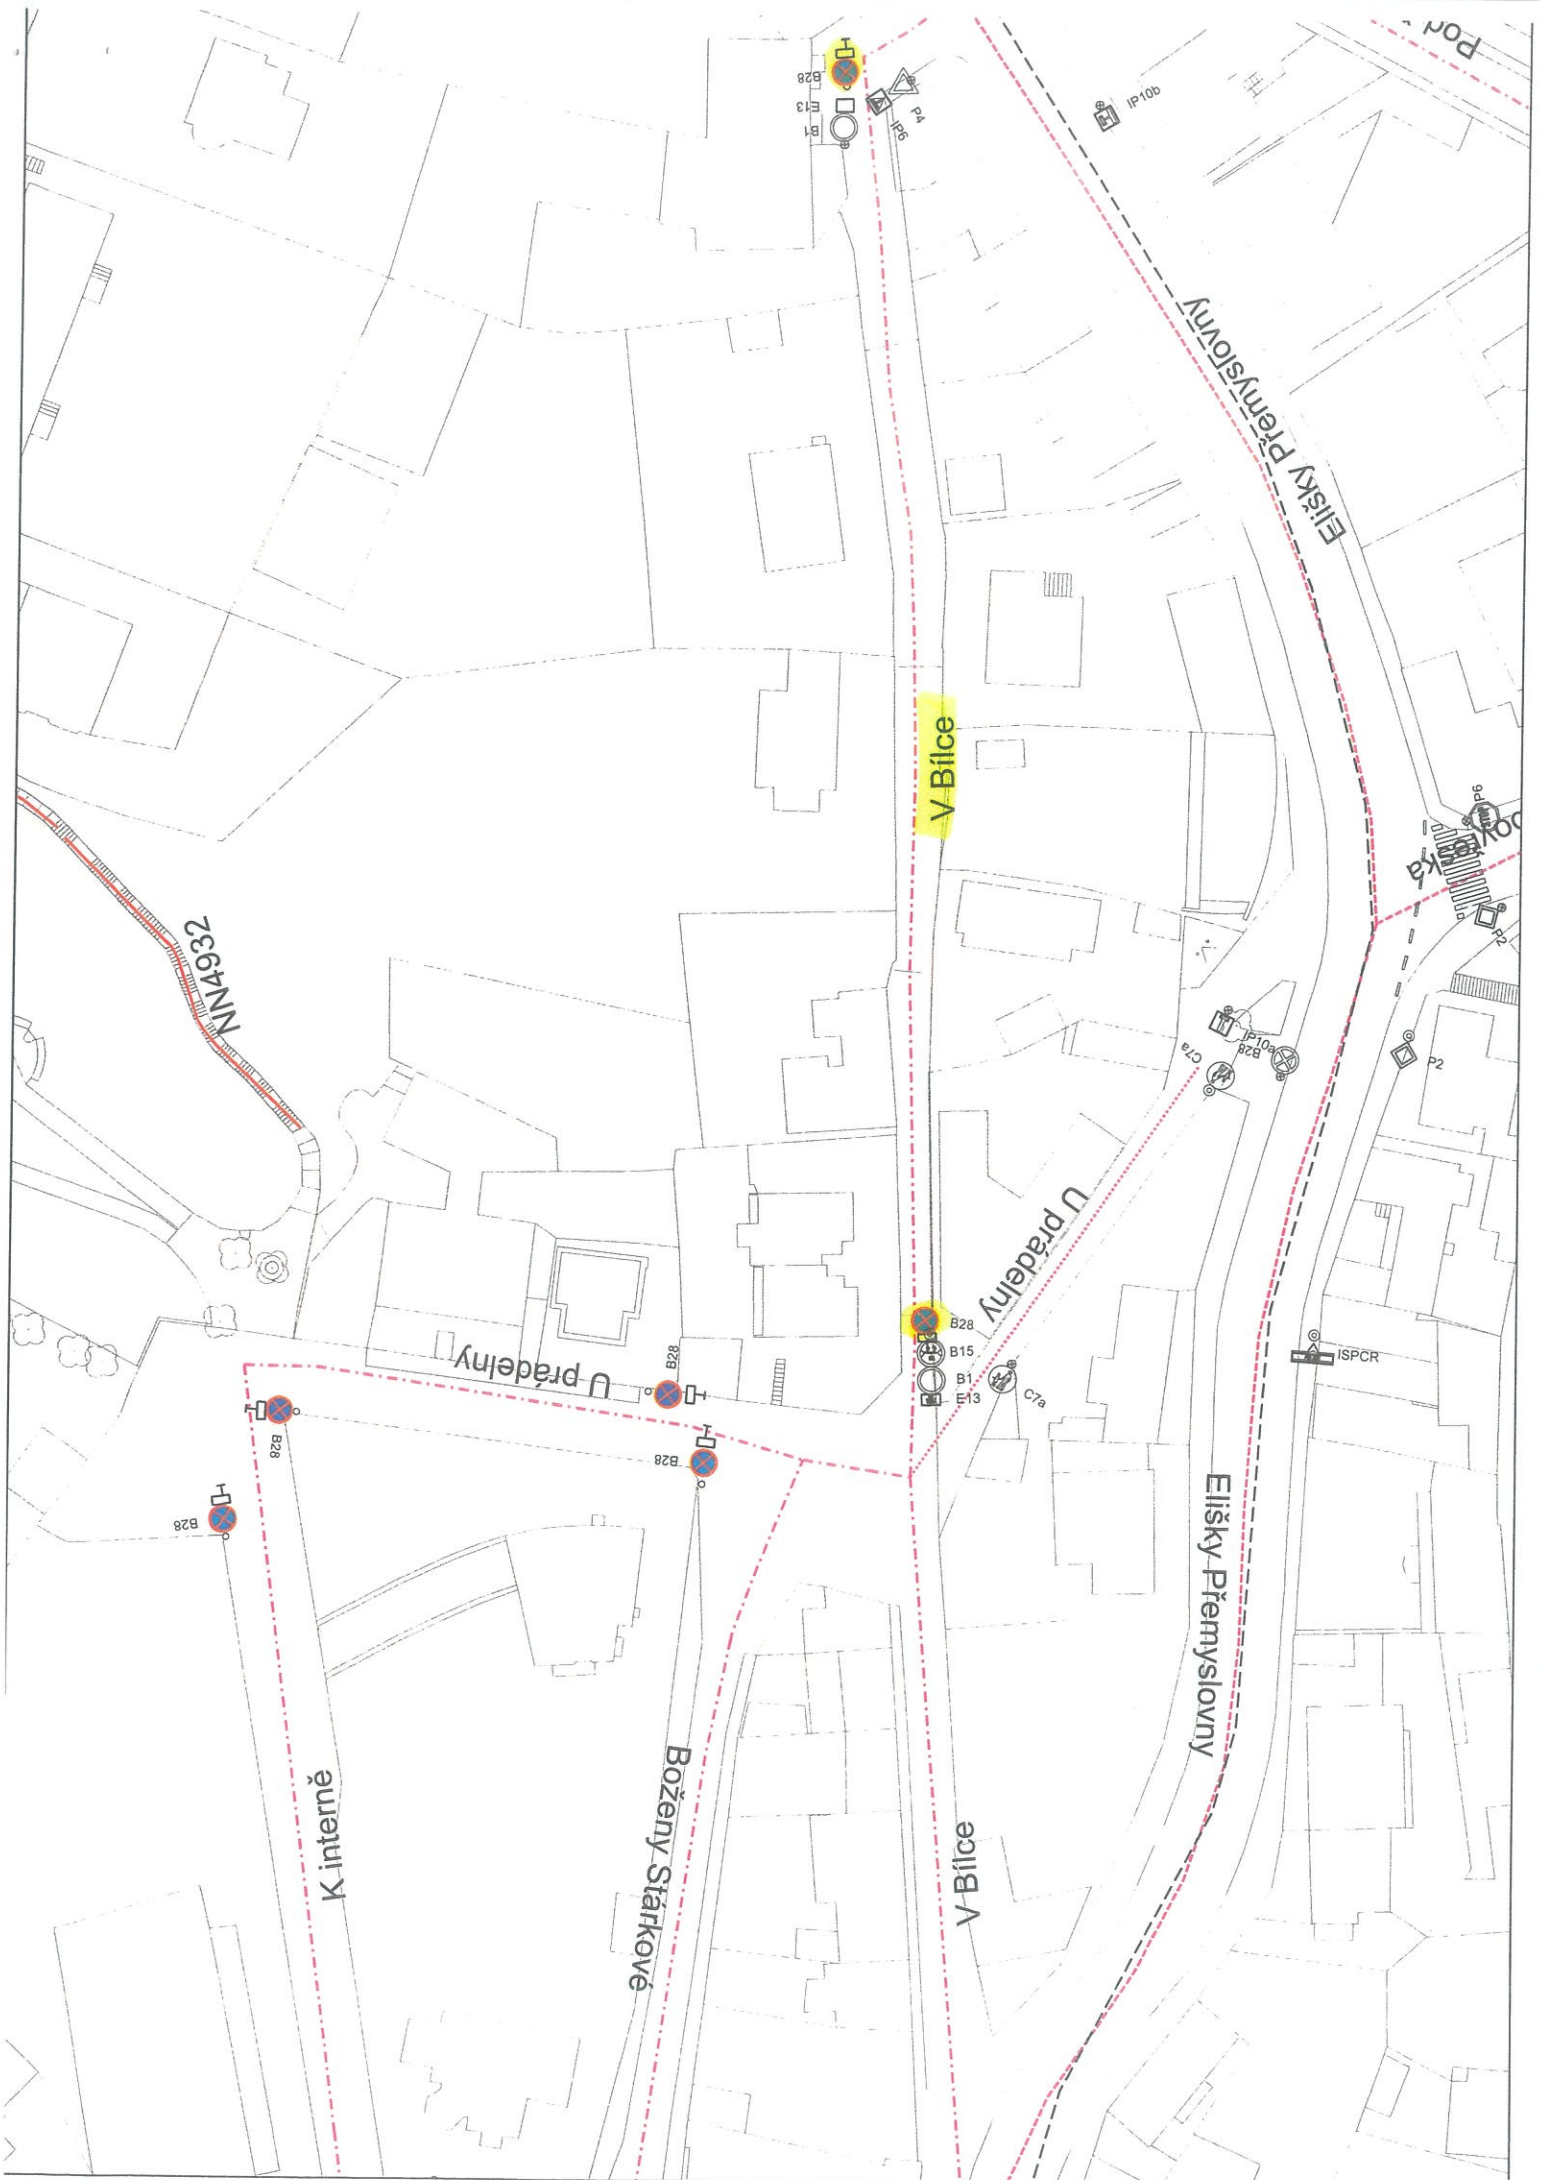

U prádelny

OKRUH 4.

4. okruh

4.4.2025

Košická

U Stárovny

K Havlínu

U Karlova stánku