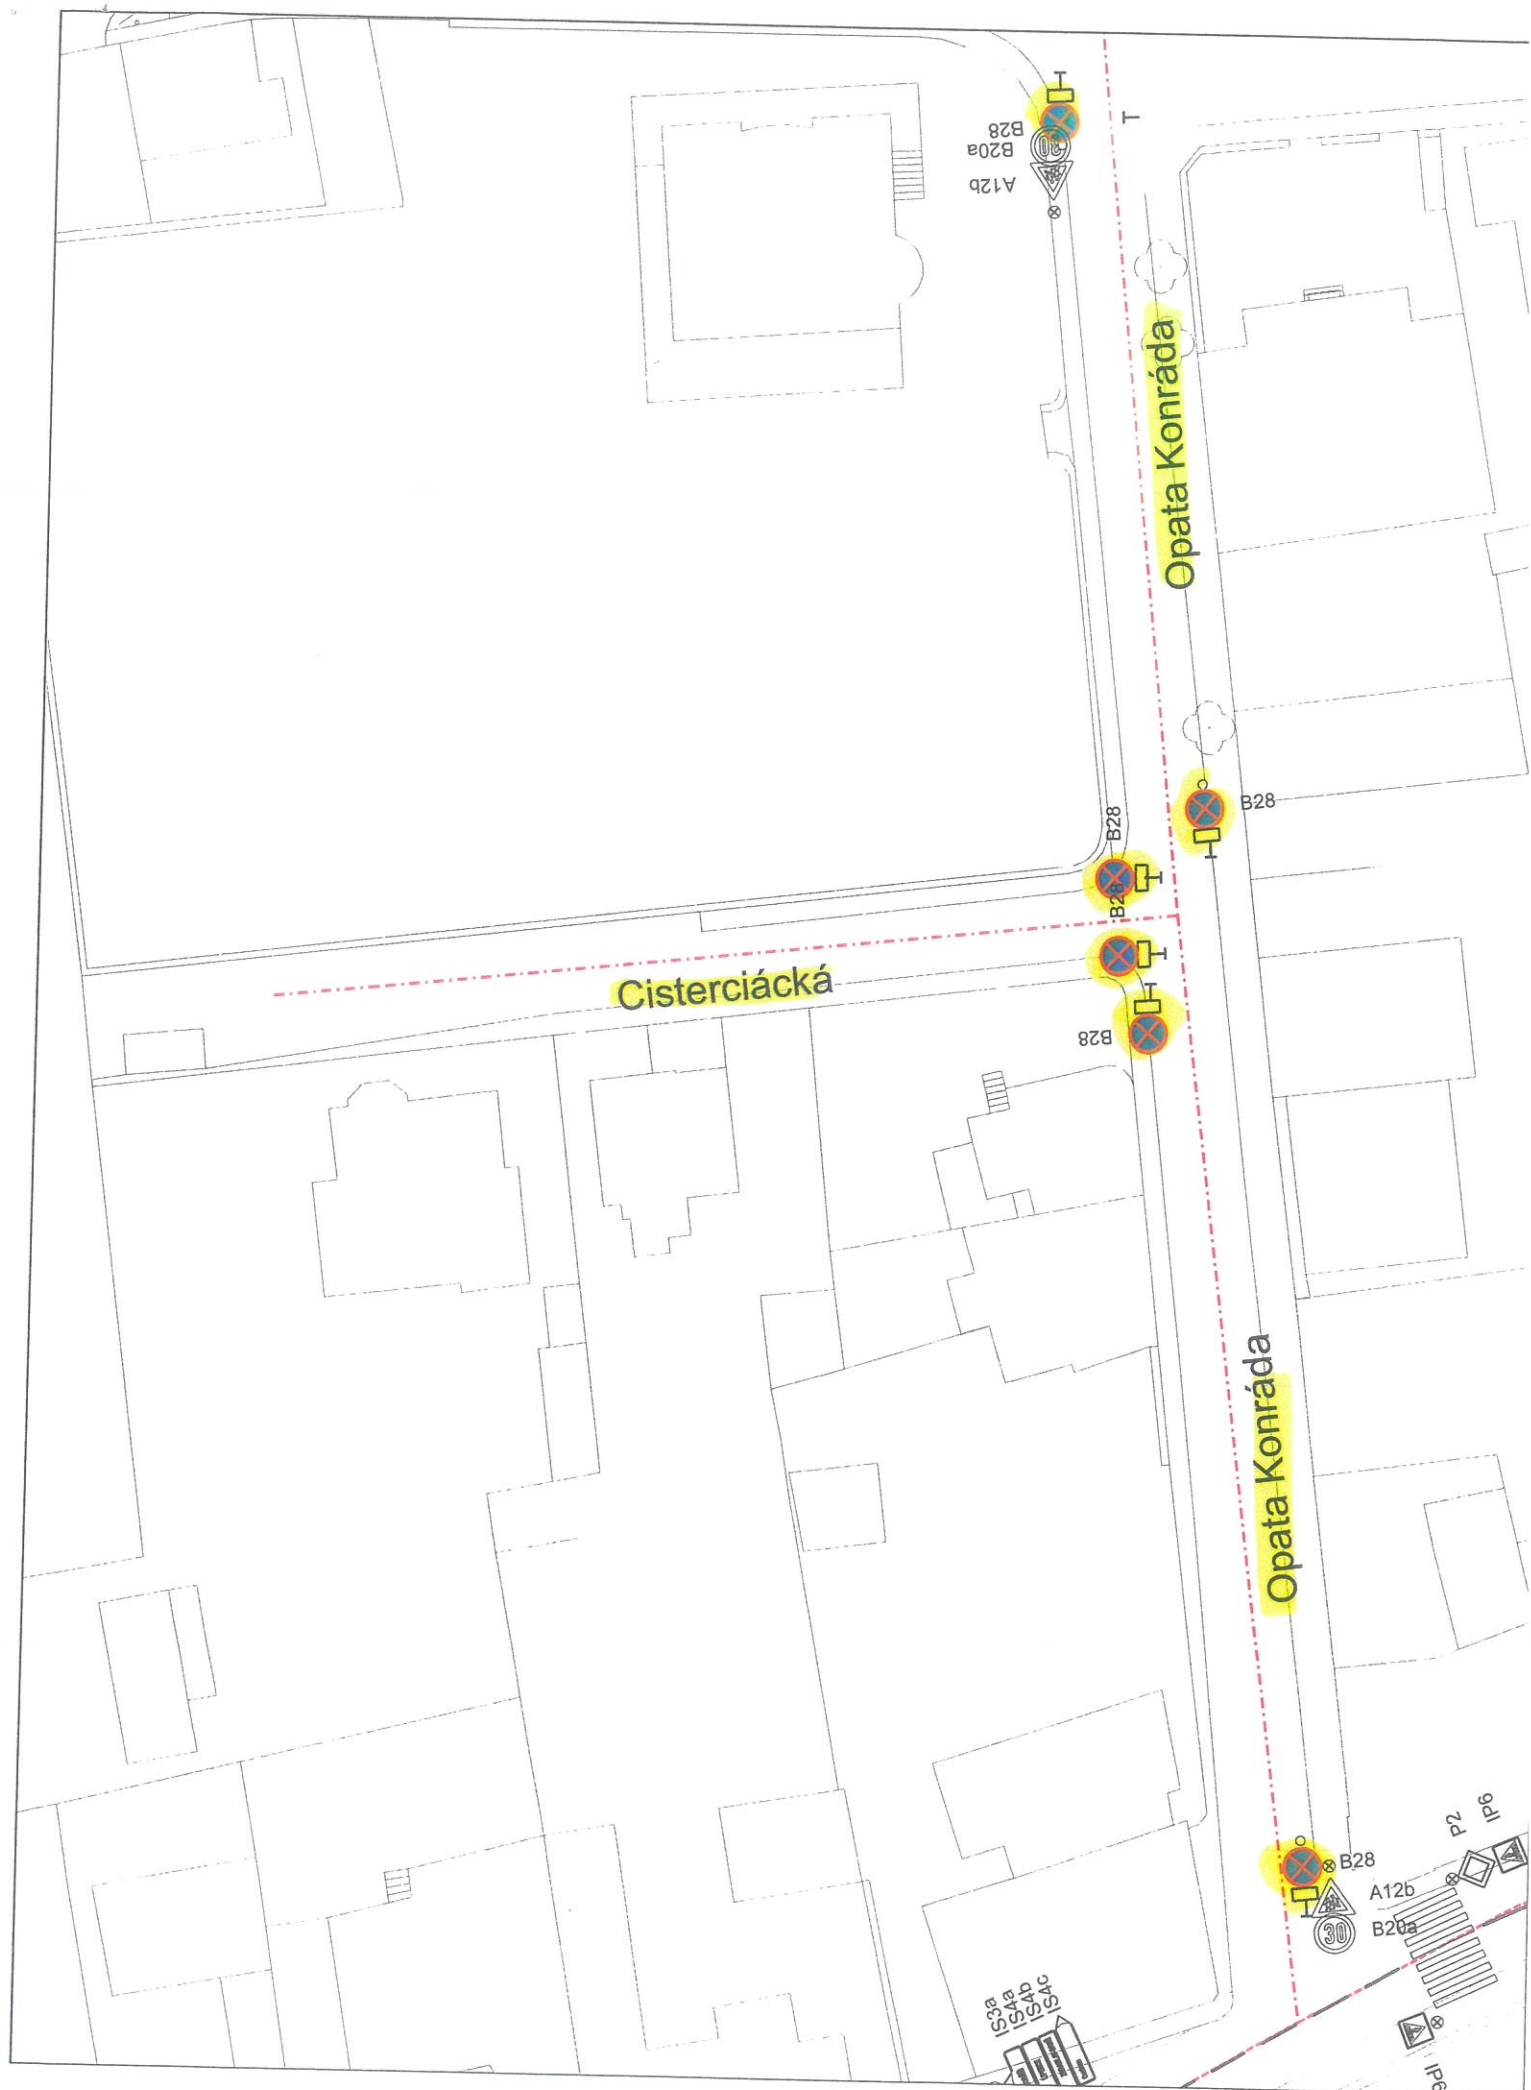

Opata Konráda

Cisterciácká

Opata Konráda

A12b
B20a
B28

B28

B28

B28

B28

B28

B28

A12b

B20a

P2

IP6

IP6