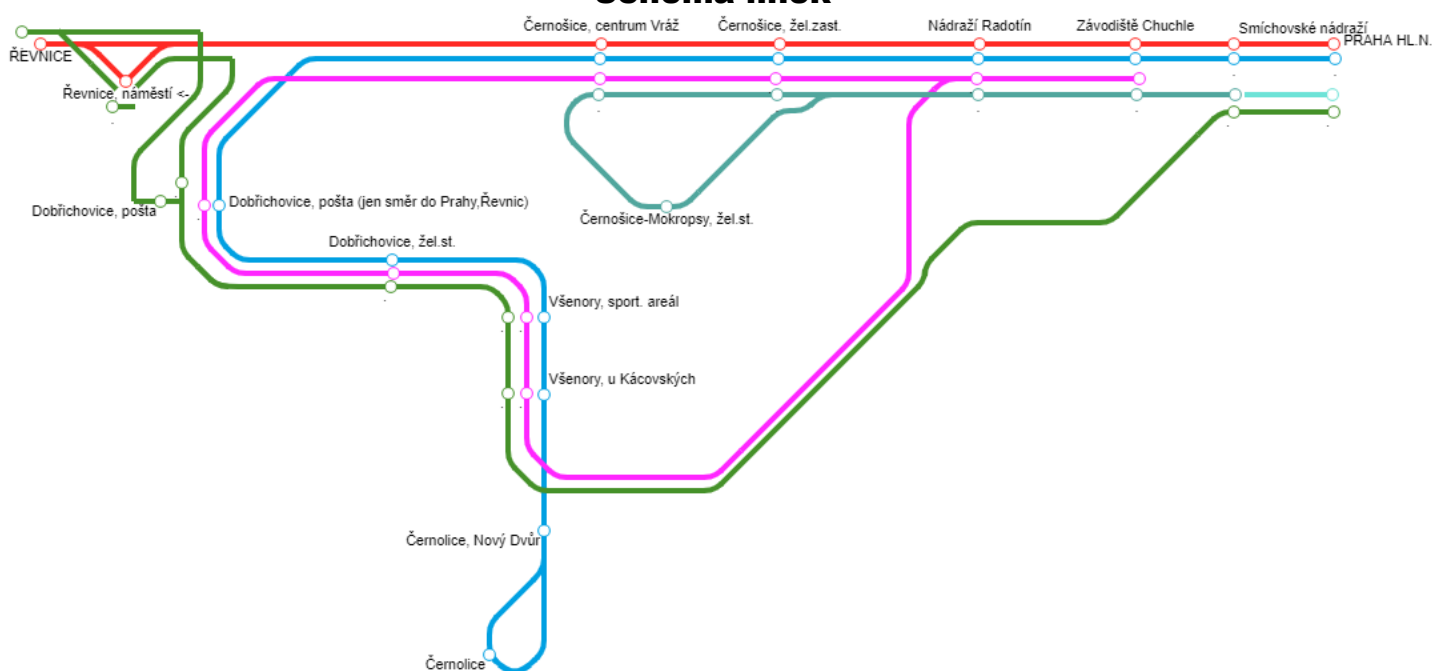

Vážení cestující,

provozovatel dráhy Správa železnic informuje, že v nocích 5./6.7. VII. 2020 • 7./8.VII. 2020 • 13./14., 14./15.,15./16. VII. 2020 • 20./21., 21./22. VII. 2020 proběhne nepřetržitá výluka na trati 171 v úseku Praha – Dobřichovice (a opačně).

## Schéma linek

**Z | Praha hl.n. – Smíchovské nádraží – Závodíště Chuchle – Nádraží Radotín – Černošice, žel. zast. – Černošice, centrum Vráž – Řevnice, náměstí (tam) – Řevnice, nádraží a opačně**

**M | (Praha hl.n. ) – Smíchovské nádraží – Závodíště Chuchle – Nádraží Radotín – Černošice, žel. zast. – Černošice, centrum Vráž – Černošice-Mokropsy, žel. zast. – Nádraží Radotín – Závodíště Chuchle – Smíchovské nádraží – (Praha hl.n.)**