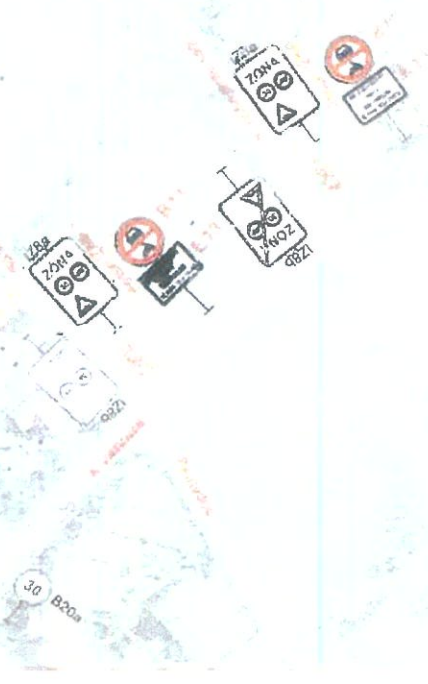

NEPRŮJEZDNÁ OBLAST  
 NE SVIŽE  
 MIMO VOZIDLA S PŮVOLENIH MČ - VELKÁ CHUCHLE

B1  
 E13  
 MIMO VOZIDLA S PŮVOLENIH MČ - VELKÁ CHUCHLE  
 MIMO DOPRAVNÍ PRŮSLUB

DE 1 - Ulice Štverák (KU, Lochkov)

B11  
 E13  
 STAVAJÍCÍ TABULE E 11  
 BUDE SE MAZAT  
 NA PRAZDNE TABULI  
 E 11 S SYSTEMEM JEDNÉHO  
 MIMO DOPRAVNÍ PRŮSLUB  
 ZEMĚLOVKA

DE 3 - Ulice Na Labovské / raiance K U

DE 4 - Ulice Na Hvězdárně u točny MHD

Souhlasné stanoviisko ve smyslu §77 odst. 1 c) zák. č. 361/2000 Sb.

Policie České republiky  
 Krajské ředitelství policie hl. m. Prahy  
 Odbor služby dopravní policie  
 140 00 Praha 4, Kongresová 2  
 Č.j. KRPA-10175-1 / 01-2025 -000002  
 Dne: - 7 - 01 - 2025  
 z r. kpt. Bc. Michal Kováza

ÚPRAVA DOPRAVNÍHO ZNAČENÍ  
 V LOKALITĚ NA HVĚZDÁRNĚ, PRAHA - VELKÁ CHUCHLE  
 Výkres dopravního značení  
 Formát A3, datum 05.11.2024