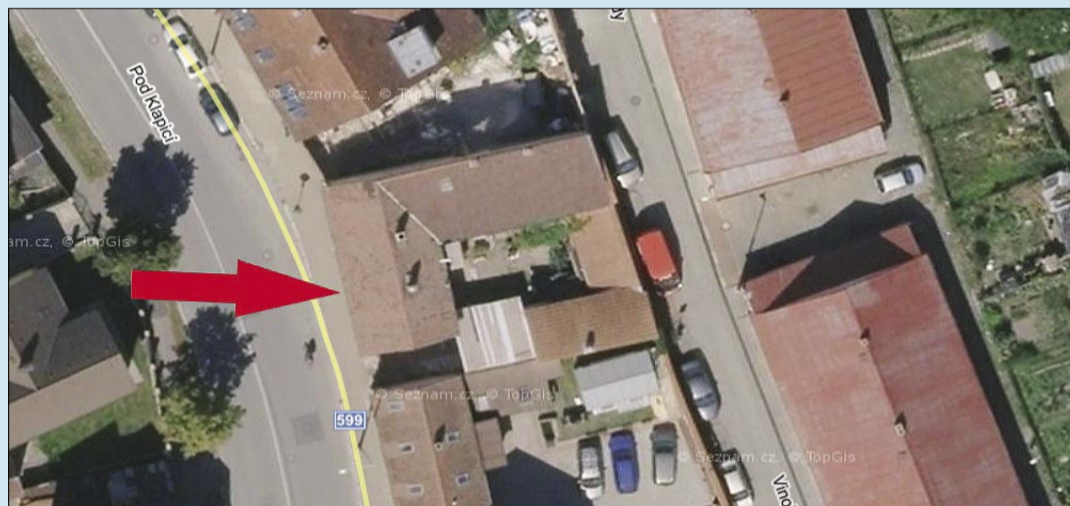

Prodej stavebního pozemku 325 m² v Radotíně.

Nabízíme ke koupi pozemek o velikosti 325 m² se zastavěnou plochou 213 m² v ulici Pod Klapicí. Je to výborná investiční příležitost, například k vystavění dvoupodlažního bytového domu. Na pozemku nyní stojí přízemní rodinný dům vhodný k rekonstrukci a další stavby, které slouží jako sklady a dílny. Doporučujeme prohlídku!